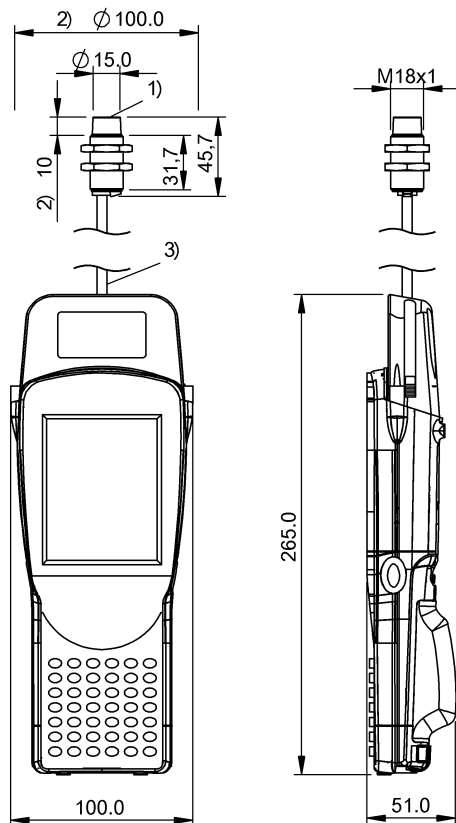

Высокие частоты (13,56 МГц)
 BIS M-874-1-008-X-001-3002
 Код заказа: BAE00JU

BALLUFF

1) Активная поверхность 2) Свободная зона 3) Длина кабеля

Display/Operation

Клавиатура 52 буквенно-цифровых кнопки

Electrical connection

Длина кабеля 0.5 m
 Тип разъема 0.50 m

Electrical data

EN 300330-1 Питание, класс 3
 Время зарядки 5 h
 Зарядный ток 900 mA
 Номинальное напряжение 3.7 VDC
 Рабочее напряжение U_b 3.7 V DC Лоток для зарядки аккумуляторов

Mechanical data

Размеры 100 x 51 x 265 mm
 Снаряженная масса 585.00 g

Remarks

Монтируется в США.
 Включая Bluetooth
 Включая модуль WLAN
 Только для носителя данных BIS M с круглой катушкой $\varnothing \leq 20$ мм.
 Принадлежности в комплекте поставки: