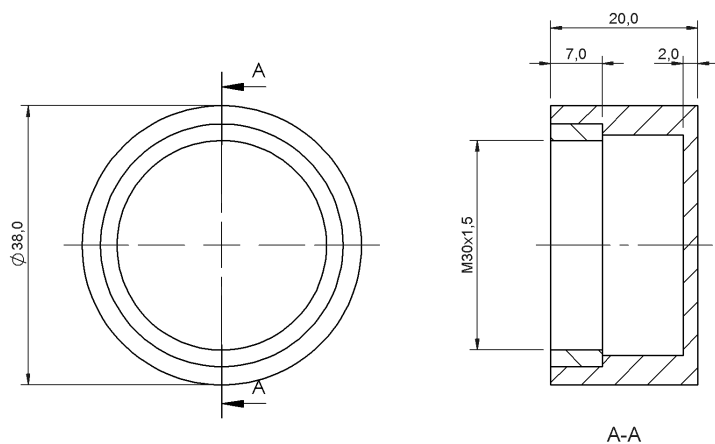

Механическая защита
BAM PC-XE-028-M12-9
Код заказа: BAM02R6

BALLUFF

General data

Комплект поставки Защитный колпачок

Material

Материал керамика

Mechanical data

Внутренний диаметр 30.00 mm
Крепление Винты
Размеры Ø 38 x 20 mm