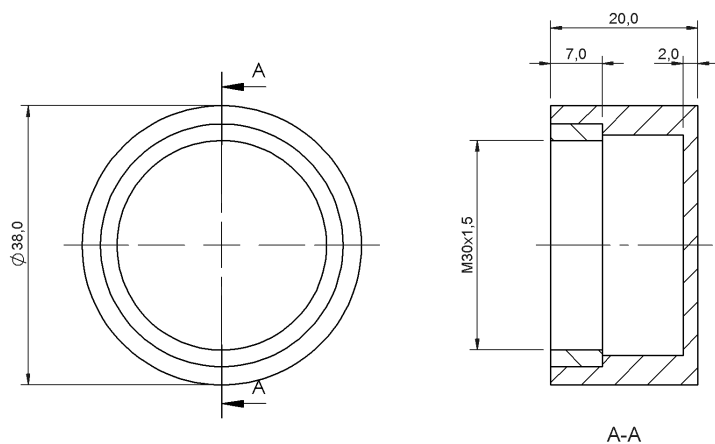

Механическая защита
BAM PC-XE-028-M30-9
Код заказа: BAM02R8

BALLUFF

Material

Материал

керамика

Mechanical data

Размеры
Типоразмер

Ø 38 x 20 mm
M30x1,5