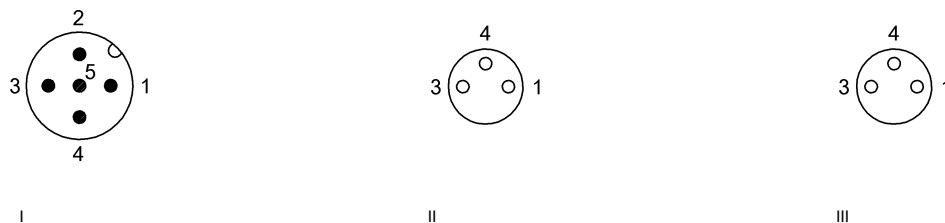

Electrical data

Номинальный ток (40 °C)	4.0 A
Рабочее напряжение Ub	60 VDC / 60 VAC

Remarks

Степень защиты по IEC 60529, только в свинченном состоянии с ответной частью

Environmental conditions

Степень защиты IEC 60529 IP67 /IP67/IP67

Connector view

Wiring Diagram