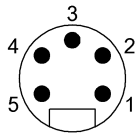

Mechanical data

Крепление	Винтовое крепление с 2 отверстиями
Крепление ленты заземления	M4
Размеры	68 x 37.9 x 224 mm

Output/Interface

Интерфейс	DeviceNet
Цифровые входы	16x PNP, тип 2

Remarks

Указания по монтажу см. краткое руководство
Дополнительная информация по МТТФ или В10d содержится в сертификате МТТФ / В10d

Указанное значение МТТФ / В10d не гарантирует каких-либо свойств и/или срока службы; речь идет только об экспериментальных данных, не имеющих обязательного характера. Эти данные не продлевают срок давности по гарантийным претензиям и не влияют на него каким-либо иным образом.

Connector view

Вход DeviceNet Конт. 1: экран Конт. 2: +24 В
Конт. 3: 0 В Конт. 4: CAN H Конт. 5: CAN L