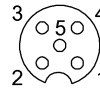

Вход, порты Конт. 1: +24 В Конт. 2: сигнал
2 Конт. 3: 0 В Конт. 4: сигнал 1 Конт. 5:
функциональная земля