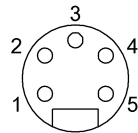

Выход DeviceNet Конт. 1: экран Конт. 2: +24 В
Конт. 3: 0 В Конт. 4: CAN H Конт. 5: CAN L