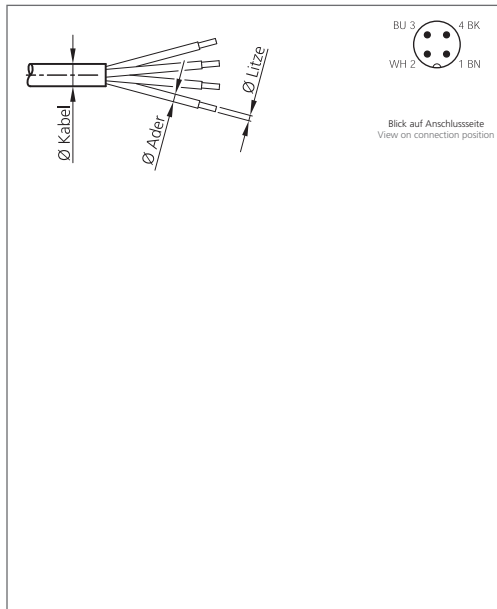

200014

Technische Daten (typ.)	Technical data (typ.)	Caractéristique techniques	+20°C, 24V DC
Schutzart	Protection class	Indice de protection	IP 67
Gehäusematerial	Casing material	Matériau du boîtier	Kunststoff/plastics/plastiques
Anschluss sensorseitig	Connection sensor side	Connexion côté capteur	Selbstkonfektionierbar/Field-wireable/À confectionner soi-même, Anschlussklemmen/Connecting clamps/Bornes de raccord, 4-polig/4-poled/4 pôles
Anschluss steuerungsseitig	Connection control side	Connexion côté commande	Stecker/Connector/Connecteur, M12x1, 4-polig/4-poled/4 pôles
Für Ø Kabel	For cable diameters	Pour câble Ø	4,0 ... 6,0 mm
Für Litzen	For braids	Pour torons de	0,75 mm ²

	Schraubklemmversion screw connection	Lötversion solder version	Käfigzugfederversion wire clamp connection
Maß A/mm measure A/mm	5	3,5	7