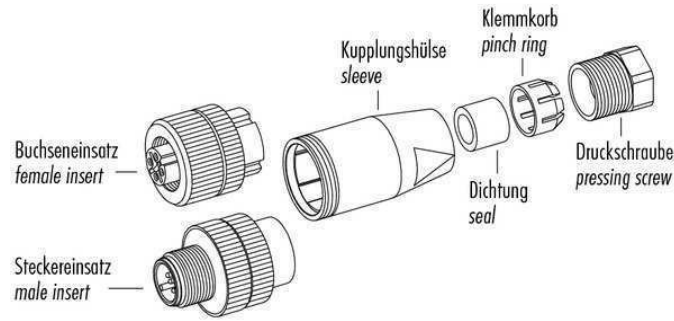

200014

Technische Daten (typ.)	Technical data (typ.)	Caractéristique techniques	+20°C, 24V DC
Schutzart	Protection class	Indice de protection	IP 67
Gehäusematerial	Casing material	Matériau du boîtier	Kunststoff/plastics/plastiques
Anschluss sensorseitig	Connection sensor side	Connexion côté capteur	Selbstkonfektionierbar/Field-wireable/À confectionner soi-même, Anschlussklemmen/Connecting clamps/Bornes de raccord, 4-polig/4-poled/4 pôles
Anschluss steuerungsseitig	Connection control side	Connexion côté commande	Stecker/Connector/Connecteur, M12x1, 4-polig/4-poled/4 pôles
Für Ø Kabel	For cable diameters	Pour câble Ø	4,0 ... 6,0 mm
Für Litzen	For braids	Pour torons de	0,75 mm ²

	Schraubklemmversion screw connection	Lötversion solder version	Käfigzugfederversion wire clamp connection
Maß A/mm measure A/mm	5	3,5	7