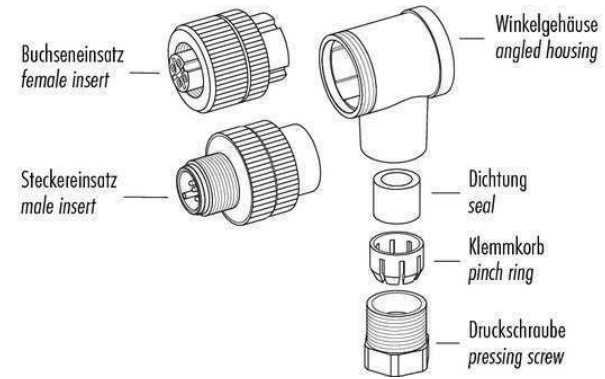

200014

Technische Daten (typ.)	Technical data (typ.)	Caractéristique techniques	+20°C, 24V DC
Schutzart	Protection class	Indice de protection	IP 67
Gehäusematerial	Casing material	Matériau du boîtier	Kunststoff/plastics/plastiques
Anschluss sensorseitig	Connection sensor side	Connexion côté capteur	Selbstkonfektionierbar/Field-wireable/À confectionner soi-même, Anschlussklemmen/Connecting clamps/Bornes de raccord, 4-polig/4-poled/4 pôles
Anschluss steuerungsseitig	Connection control side	Connexion côté commande	Stecker/Connector/Connecteur, M12x1, 4-polig/4-poled/4 pôles
Für Ø Kabel	For cable diameters	Pour câble Ø	4,0 ... 6,0 mm
Für Litzen	For braids	Pour torons de	0,75 mm ²

	Schraubklemmversion screw connection	Lötversion solder version	Käfigzugfederversion wire clamp connection
Maß A/mm measure A/mm	5	3,5	7