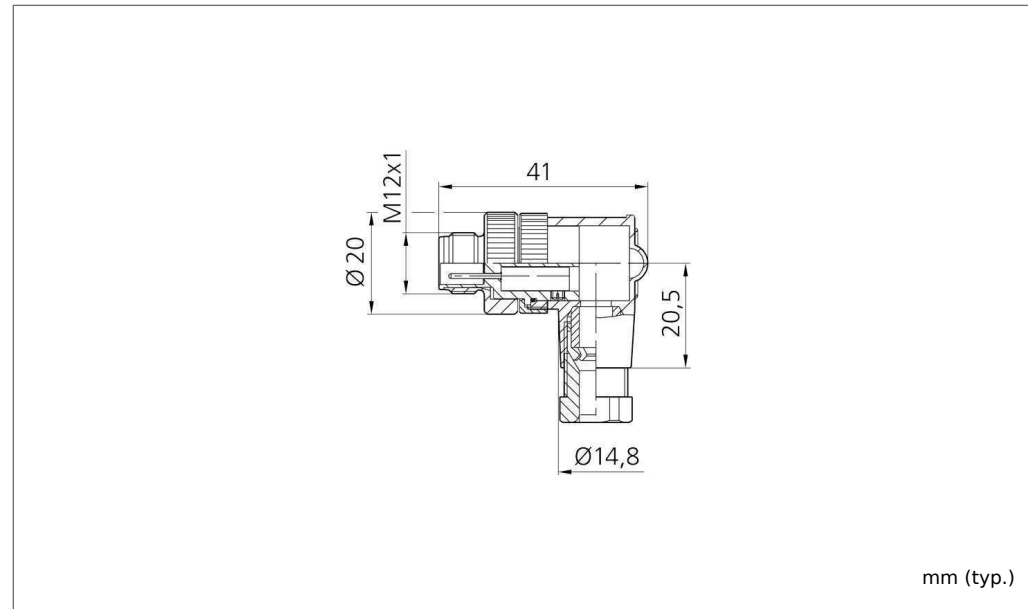

200014

Technische Daten (typ.)	Technical data (typ.)	Caractéristique techniques	+20°C, 24V DC
Schutzart	Protection class	Indice de protection	IP 67
Gehäusematerial	Casing material	Matériau du boîtier	Kunststoff/plastics/plastiques
Anschluss sensorseitig	Connection sensor side	Connexion côté capteur	Selbstkonfektionierbar/Field-wireable/À confectionner soi-même, Anschlussklemmen/Connecting clamps/Bornes de raccord, 4-polig/4-poled/4 pôles
Anschluss steuerungsseitig	Connection control side	Connexion côté commande	Stecker/Connector/Connecteur, M12x1, 4-polig/4-poled/4 pôles
Für Ø Kabel	For cable diameters	Pour câble Ø	4,0 ... 6,0 mm
Für Litzen	For braids	Pour torons de	0,75 mm ²

	Schraubklemmversion screw connection	Lötversion solder version	Käfigzugfederversion wire clamp connection
Maß A/mm measure A/mm	5	3,5	7