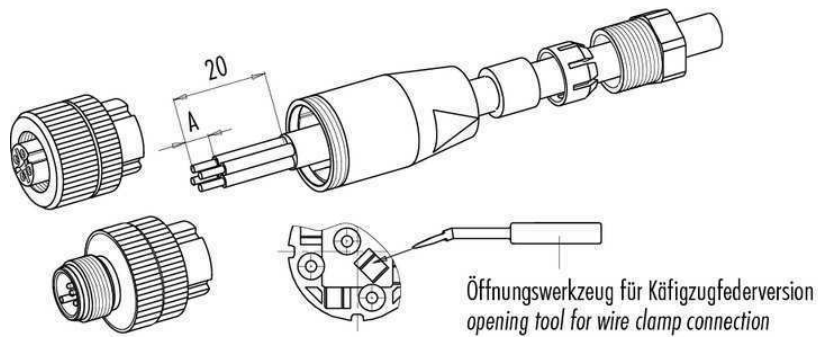

200014

Technische Daten (typ.)	Technical data (typ.)	Caractéristique techniques	+20°C, 24V DC
Schutzart	Protection class	Indice de protection	IP 67
Gehäusematerial	Casing material	Matériau du boîtier	Kunststoff/plastics/plastiques
Anschluss sensorseitig	Connection sensor side	Connexion côté capteur	Selbstkonfektionierbar/Field-wireable/À confectionner soi-même, Anschlussklemmen/Connecting clamps/Bornes de raccord, 4-polig/4-poled/4 pôles
Anschluss steuerungsseitig	Connection control side	Connexion côté commande	Stecker/Connector/Connecteur, M12x1, 4-polig/4-poled/4 pôles
Für Ø Kabel	For cable diameters	Pour câble Ø	4,0 ... 6,0 mm
Für Litzen	For braids	Pour torons de	0,75 mm ²

	Schraubklemmversion screw connection	Lötversion solder version	Käfigzugfederversion wire clamp connection
Maß A/mm measure A/mm	5	3,5	7