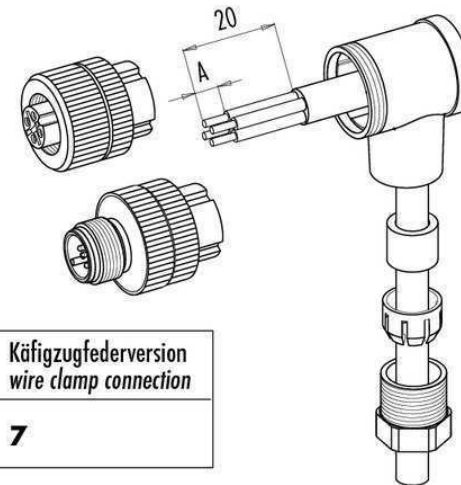

200014

Technische Daten (typ.)	Technical data (typ.)	Caractéristique techniques	+20°C, 24V DC
Schutzart	Protection class	Indice de protection	IP 67
Gehäusematerial	Casing material	Matériau du boîtier	Kunststoff/plastics/plastiques
Anschluss sensorseitig	Connection sensor side	Connexion côté capteur	Selbstkonfektionierbar/Field-wireable/À confectionner soi-même, Anschlussklemmen/Connecting clamps/Bornes de raccord, 4-polig/4-poled/4 pôles
Anschluss steuerungsseitig	Connection control side	Connexion côté commande	Stecker/Connector/Connecteur, M12x1, 4-polig/4-poled/4 pôles
Für Ø Kabel	For cable diameters	Pour câble Ø	4,0 ... 6,0 mm
Für Litzen	For braids	Pour torons de	0,75 mm ²

	Schraubklemmversion screw connection	Lötversion solder version	Käfigzugfederversion wire clamp connection
Maß A/mm measure A/mm	5	3,5	7