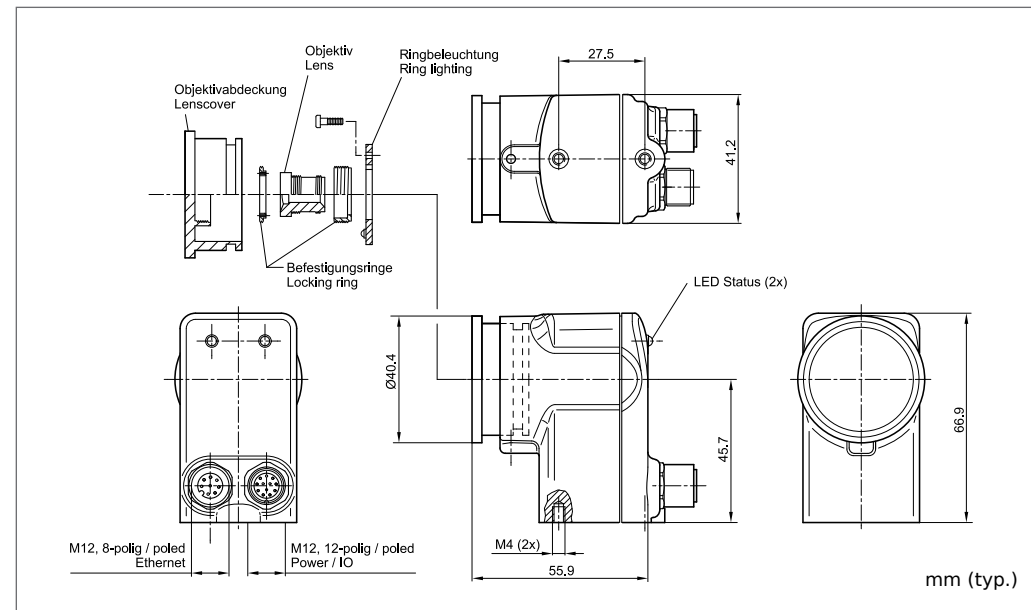

207008

Technische Daten (typ.)	Technical data (typ.)	Caractéristique techniques	+20°C, 24V DC
Betriebsspannung	Service voltage	Tension d'alimentation	22 ... 26 V DC
Eigenstromaufnahme	Internal power consumption	Courant absorbé	< 250 mA
Bedientasten	Control buttons	Boutons de contrôle	Software
Umgebungstemperatur	Ambient temperature	Température d'utilisation	0 ... +50 °C
Schutzart	Protection class	Indice de protection	IP 67