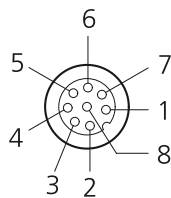

Anschluss Smart Kamera VS-06
Connection Smart Camera VS-06

Multifunktional
Multifunktional

VS-06 Pinbelegung / Pin assignment

Stecker M12, 12-polig / Plug M12, 12-poled

PIN / Pin	Port A: Power I/O	Aderfarbe / Wire colour
1	Trigger	Braun / brown
2	Power	Blau / blue
3	Nicht verwendet / Not used	Weiß / white
4	Neuer Master / New Master	Grün / green
5	Ausgang 1 / Output 1	Pink / pink
6	Ausgang 3 / Output 3	Gelb / yellow
7	0 V DC / Ground	Schwarz / black
8	Gemeinsamer Eingang / Input common	Grau / grey
9	Host RxD	Rot / red
10	Host TxD	Violett / violet
11	Ausgang 2 / Output 2	Grau/Pink / grey/pink
12	Gemeinsamer Ausgang / Output common	Rot/Blau / red/blue

Buchse M12, 8-polig / Socket M12, 8-poled

PIN / Pin	Port B: Ethernet
1	Terminated
2	Terminated
3	Terminated
4	TX (-)
5	RX (+)
6	TX (+)
7	Terminated
8	RX (-)

VS-06 Anschlussvarianten / Connection variants