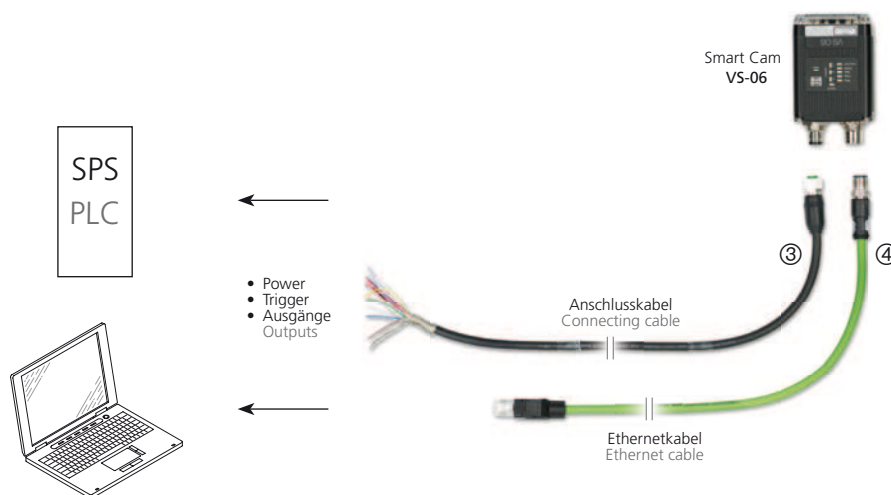

Anschluss Smart Kamera VS-06
Connection Smart Camera VS-06

Multifunktional
Multifunktional

VS-06 Pinbelegung / Pin assignment

Stecker M12, 12-polig / Plug M12, 12-poled

PIN / Pin	Port A: Power I/O	Aderfarbe / Wire colour
1	Trigger	Braun / brown
2	Power	Blau / blue
3	Nicht verwendet / Not used	Weiß / white
4	Neuer Master / New Master	Grün / green
5	Ausgang 1 / Output 1	Pink / pink
6	Ausgang 3 / Output 3	Gelb / yellow
7	0 V DC / Ground	Schwarz / black
8	Gemeinsamer Eingang / Input common	Grau / grey
9	Host RxD	Rot / red
10	Host TxD	Violett / violet
11	Ausgang 2 / Output 2	Grau/Pink / grey/pink
12	Gemeinsamer Ausgang / Output common	Rot/Blau / red/blue

Buchse M12, 8-polig / Socket M12, 8-poled

PIN / Pin	Port B: Ethernet
1	Terminated
2	Terminated
3	Terminated
4	TX (-)
5	RX (+)
6	TX (+)
7	Terminated
8	RX (-)

VS-06 Anschlussvarianten / Connection variants

Ⓐ

Ⓑ

Benötigtes Zubehör / Required accessories		
①	Stecker M12 zu Buchse M12, 12-polig, 5 m / Connector M12 to socket M12, 12-poled, 5 m	VSM-Z-5/VKM-Z/12-A
②	Buchse M12, 12-polig zu Buchse Sub-D, 9-polig, 1 m / Socket M12, 12-poled to socket Sub-D, 9-poled, 1 m	VKHM-Z-1/12/DB9-K
③	Buchse M12, 12-polig zu offenem Ende, 5 m / Socket M12, 12-poled to open wire, 5 m	VKHM-Z-5/12-A
④	Ethernet: Stecker M12, 8-polig zu RJ45 Stecker, 5 m / Ethernet: connector M12, 8-poled to RJ45 plug, 5 m	VKHM-Z-5/RJ45
⑤	Interface Box 24 V DC	VSID-IB-ES
⑥	Netzgerät, Buchse M12, 12-polig, 24VDC / Power supply, socket M12, 12-poled, 24VDC	VSID-PS-24V-ES