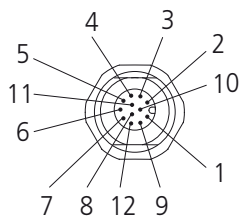

Anschluss Smart Kamera VS-06
Connection Smart Camera VS-06

Multifunktional
Multifunktional

VS-06 Pinbelegung / Pin assignment

Stecker M12, 12-polig / Plug M12, 12-poled

PIN / Pin	Port A: Power I/O	Aderfarbe / Wire colour
1	Trigger	Braun / brown
2	Power	Blau / blue
3	Nicht verwendet / Not used	Weiß / white
4	Neuer Master / New Master	Grün / green
5	Ausgang 1 / Output 1	Pink / pink
6	Ausgang 3 / Output 3	Gelb / yellow
7	0 V DC / Ground	Schwarz / black
8	Gemeinsamer Eingang / Input common	Grau / grey
9	Host RxD	Rot / red
10	Host TxD	Violett / violet
11	Ausgang 2 / Output 2	Grau/Pink / grey/pink
12	Gemeinsamer Ausgang / Output common	Rot/Blau / red/blue

Buchse M12, 8-polig / Socket M12, 8-poled

PIN / Pin	Port B: Ethernet
1	Terminated
2	Terminated
3	Terminated
4	TX (-)
5	RX (+)
6	TX (+)
7	Terminated
8	RX (-)

VS-06 Anschlussvarianten / Connection variants