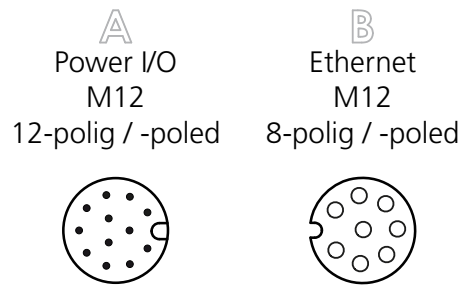

Anschluss Smart Kamera VS-06
Connection Smart Camera VS-06

Multifunktional
Multifunktional

VS-06 Pinbelegung / Pin assignment

Stecker M12, 12-polig / Plug M12, 12-poled

PIN / Pin	Port A: Power I/O	Aderfarbe / Wire colour
1	Trigger	Braun / brown
2	Power	Blau / blue
3	Nicht verwendet / Not used	Weiß / white
4	Neuer Master / New Master	Grün / green
5	Ausgang 1 / Output 1	Pink / pink
6	Ausgang 3 / Output 3	Gelb / yellow
7	0 V DC / Ground	Schwarz / black
8	Gemeinsamer Eingang / Input common	Grau / grey
9	Host RxD	Rot / red
10	Host TxD	Violett / violet
11	Ausgang 2 / Output 2	Grau/Pink / grey/pink
12	Gemeinsamer Ausgang / Output common	Rot/Blau / red/blue

Buchse M12, 8-polig / Socket M12, 8-poled

PIN / Pin	Port B: Ethernet
1	Terminated
2	Terminated
3	Terminated
4	TX (-)
5	RX (+)
6	TX (+)
7	Terminated
8	RX (-)

VS-06 Anschlussvarianten / Connection variants