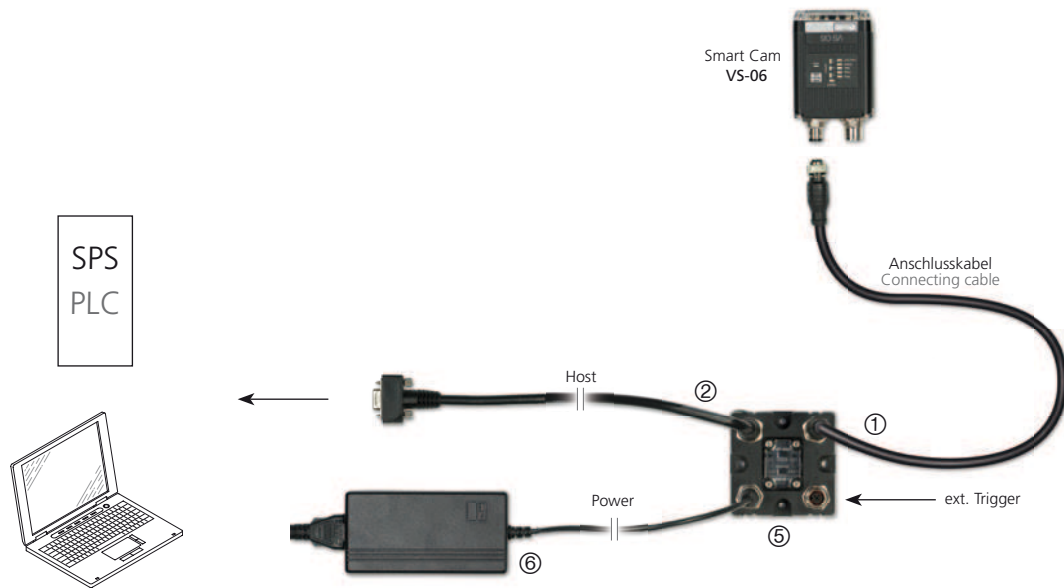

Anschluss Smart Kamera VS-06
Connection Smart Camera VS-06

Multifunktional
Multifunktional

VS-06 Pinbelegung / Pin assignment

Stecker M12, 12-polig / Plug M12, 12-poled

PIN / Pin	Port A: Power I/O	Aderfarbe / Wire colour
1	Trigger	Braun / brown
2	Power	Blau / blue
3	Nicht verwendet / Not used	Weiß / white
4	Neuer Master / New Master	Grün / green
5	Ausgang 1 / Output 1	Pink / pink
6	Ausgang 3 / Output 3	Gelb / yellow
7	0 V DC / Ground	Schwarz / black
8	Gemeinsamer Eingang / Input common	Grau / grey
9	Host RxD	Rot / red
10	Host TxD	Violett / violet
11	Ausgang 2 / Output 2	Grau/Pink / grey/pink
12	Gemeinsamer Ausgang / Output common	Rot/Blau / red/blue

Buchse M12, 8-polig / Socket M12, 8-poled

PIN / Pin	Port B: Ethernet
1	Terminated
2	Terminated
3	Terminated
4	TX (-)
5	RX (+)
6	TX (+)
7	Terminated
8	RX (-)

VS-06 Anschlussvarianten / Connection variants

Ⓐ

Ⓑ

Benötigtes Zubehör / Required accessories		
①	Stecker M12 zu Buchse M12, 12-polig, 5 m / Connector M12 to socket M12, 12-poled, 5 m	VSM-Z-5/VKM-Z/12-A
②	Buchse M12, 12-polig zu Buchse Sub-D, 9-polig, 1 m / Socket M12, 12-poled to socket Sub-D, 9-poled, 1 m	VKHM-Z-1/12/DB9-K
③	Buchse M12, 12-polig zu offenem Ende, 5 m / Socket M12, 12-poled to open wire, 5 m	VKHM-Z-5/12-A
④	Ethernet: Stecker M12, 8-polig zu RJ45 Stecker, 5 m / Ethernet: connector M12, 8-poled to RJ45 plug, 5 m	VKHM-Z-5/RJ45
⑤	Interface Box 24 V DC	VSID-IB-ES
⑥	Netzgerät, Buchse M12, 12-polig, 24VDC / Power supply, socket M12, 12-poled, 24VDC	VSID-PS-24V-ES