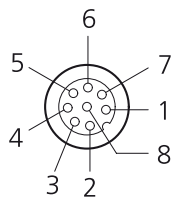

Anschluss Smart Kamera VS-06 C-Mount
Connection Smart Camera VS-06 C-Mount

Multifunktional
Multifunktional

VS-06 C-Mount Pinbelegung / Pin assignment

Stecker M12, 12-polig / Plug M12, 12-poled

PIN / Pin	Port A: Power I/O	Aderfarbe / Wire colour
1	Trigger	Braun / brown
2	Power	Blau / blue
3	Nicht verwendet / Not used	Weiß / white
4	Neuer Master / New Master	Grün / green
5	Ausgang 1 / Output 1	Pink / pink
6	Ausgang 3 / Output 3	Gelb / yellow
7	0 V DC / Ground	Schwarz / black
8	Gemeinsamer Eingang / Input common	Grau / grey
9	Host RxD	Rot / red
10	Host TxD	Violett / violet
11	Ausgang 2 / Output 2	Grau/Pink / grey/pink
12	Gemeinsamer Ausgang / Output common	Rot/Blau / red/blue

Buchse M12, 8-polig / Socket M12, 8-poled

PIN / Pin	Port B: Ethernet
1	Terminated
2	Terminated
3	Terminated
4	TX (-)
5	RX (+)
6	TX (+)
7	Terminated
8	RX (-)

VS-06 C-Mount Anschlussvarianten / Connection variants