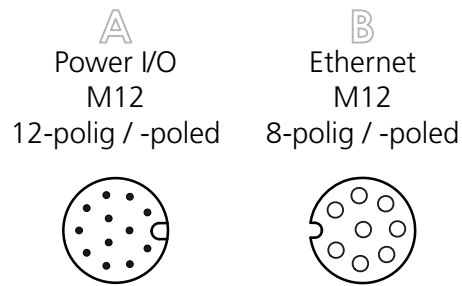

Anschluss Smart Kamera VS-06 C-Mount
Connection Smart Camera VS-06 C-Mount

Multifunktional
Multifunktional

VS-06 C-Mount Pinbelegung / Pin assignment

Stecker M12, 12-polig / Plug M12, 12-poled

PIN / Pin	Port A: Power I/O	Aderfarbe / Wire colour
1	Trigger	Braun / brown
2	Power	Blau / blue
3	Nicht verwendet / Not used	Weiß / white
4	Neuer Master / New Master	Grün / green
5	Ausgang 1 / Output 1	Pink / pink
6	Ausgang 3 / Output 3	Gelb / yellow
7	0 V DC / Ground	Schwarz / black
8	Gemeinsamer Eingang / Input common	Grau / grey
9	Host RxD	Rot / red
10	Host TxD	Violett / violet
11	Ausgang 2 / Output 2	Grau/Pink / grey/pink
12	Gemeinsamer Ausgang / Output common	Rot/Blau / red/blue

Buchse M12, 8-polig / Socket M12, 8-poled

PIN / Pin	Port B: Ethernet
1	Terminated
2	Terminated
3	Terminated
4	TX (-)
5	RX (+)
6	TX (+)
7	Terminated
8	RX (-)

VS-06 C-Mount Anschlussvarianten / Connection variants