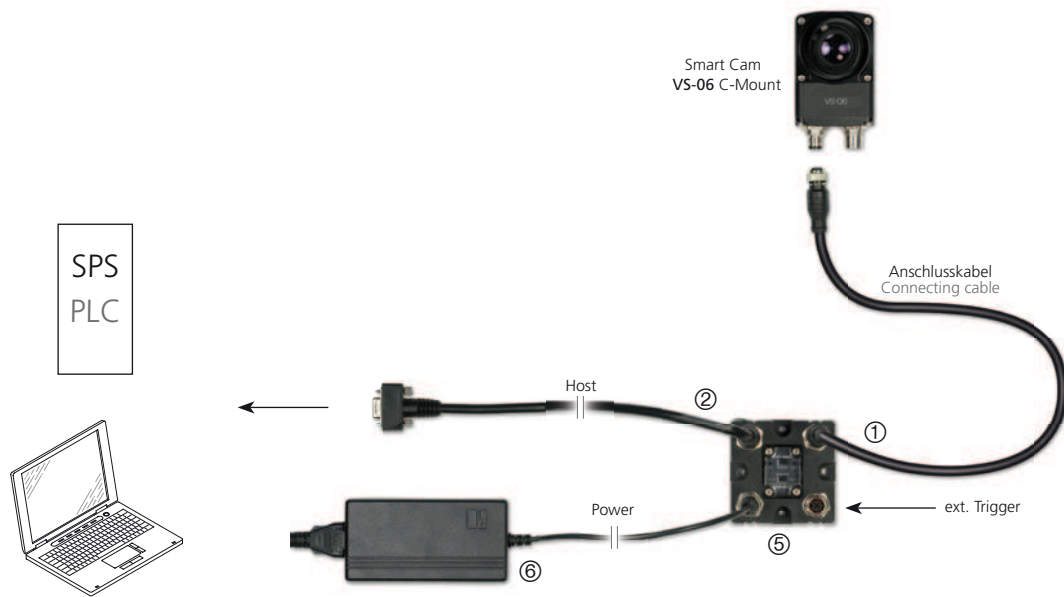

Anschluss Smart Kamera VS-06 C-Mount
Connection Smart Camera VS-06 C-Mount

Multifunktional
Multifunktional

VS-06 C-Mount Pinbelegung / Pin assignment

Stecker M12, 12-polig / Plug M12, 12-poled

PIN / Pin	Port A: Power I/O	Aderfarbe / Wire colour
1	Trigger	Braun / brown
2	Power	Blau / blue
3	Nicht verwendet / Not used	Weiß / white
4	Neuer Master / New Master	Grün / green
5	Ausgang 1 / Output 1	Pink / pink
6	Ausgang 3 / Output 3	Gelb / yellow
7	0 V DC / Ground	Schwarz / black
8	Gemeinsamer Eingang / Input common	Grau / grey
9	Host RxD	Rot / red
10	Host TxD	Violett / violet
11	Ausgang 2 / Output 2	Grau/Pink / grey/pink
12	Gemeinsamer Ausgang / Output common	Rot/Blau / red/blue

Buchse M12, 8-polig / Socket M12, 8-poled

PIN / Pin	Port B: Ethernet
1	Terminated
2	Terminated
3	Terminated
4	TX (-)
5	RX (+)
6	TX (+)
7	Terminated
8	RX (-)

VS-06 C-Mount Anschlussvarianten / Connection variants

Ⓐ

Ⓑ

Benötigtes Zubehör / Required accessories		
①	Stecker M12 zu Buchse M12, 12-polig, 5 m / Connector M12 to socket M12, 12-poled, 5 m	VSM-Z-5/VKM-Z/12-A
②	Buchse M12, 12-polig zu Buchse Sub-D, 9-polig, 1 m / Socket M12, 12-poled to socket Sub-D, 9-poled, 1 m	VKHM-Z-1/12/DB9-K
③	Buchse M12, 12-polig zu offenem Ende, 5 m / Socket M12, 12-poled to open wire, 5 m	VKHM-Z-5/12-A
④	Ethernet: Stecker M12, 8-polig zu RJ45 Stecker, 5 m / Ethernet: connector M12, 8-poled to RJ45 plug, 5 m	VKHM-Z-5/RJ45
⑤	Interface Box 24 V DC	VSID-IB-ES
⑥	Netzgerät, Buchse M12, 12-polig, 24VDC / Power supply, socket M12, 12-poled, 24VDC	VSID-PS-24V-ES