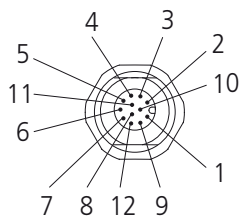

Anschluss Smart Kamera VS-06 C-Mount
Connection Smart Camera VS-06 C-Mount

Multifunktional
Multifunktional

VS-06 C-Mount Pinbelegung / Pin assignment

Stecker M12, 12-polig / Plug M12, 12-poled

PIN / Pin	Port A: Power I/O	Aderfarbe / Wire colour
1	Trigger	Braun / brown
2	Power	Blau / blue
3	Nicht verwendet / Not used	Weiß / white
4	Neuer Master / New Master	Grün / green
5	Ausgang 1 / Output 1	Pink / pink
6	Ausgang 3 / Output 3	Gelb / yellow
7	0 V DC / Ground	Schwarz / black
8	Gemeinsamer Eingang / Input common	Grau / grey
9	Host RxD	Rot / red
10	Host TxD	Violett / violet
11	Ausgang 2 / Output 2	Grau/Pink / grey/pink
12	Gemeinsamer Ausgang / Output common	Rot/Blau / red/blue

Buchse M12, 8-polig / Socket M12, 8-poled

PIN / Pin	Port B: Ethernet
1	Terminated
2	Terminated
3	Terminated
4	TX (-)
5	RX (+)
6	TX (+)
7	Terminated
8	RX (-)

VS-06 C-Mount Anschlussvarianten / Connection variants