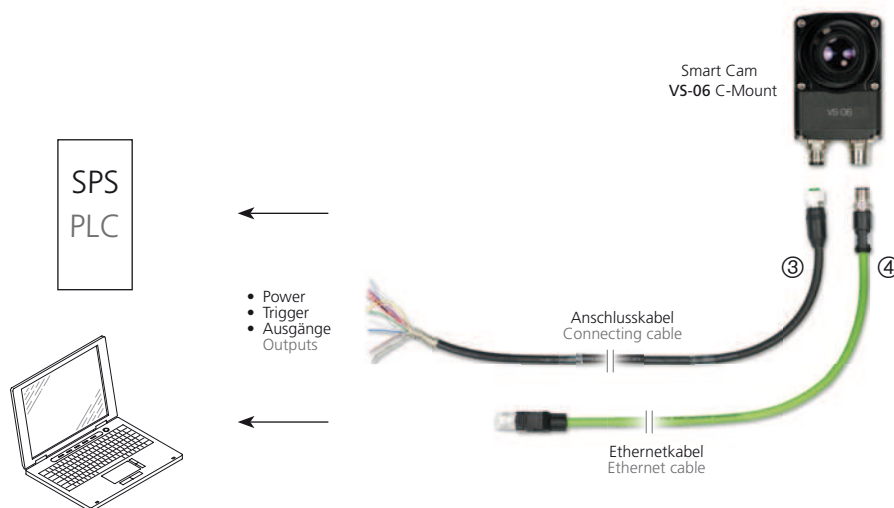

Anschluss Smart Kamera VS-06 C-Mount
Connection Smart Camera VS-06 C-Mount

Multifunktional
Multifunktional

VS-06 C-Mount Pinbelegung / Pin assignment

Stecker M12, 12-polig / Plug M12, 12-poled

PIN / Pin	Port A: Power I/O	Aderfarbe / Wire colour
1	Trigger	Braun / brown
2	Power	Blau / blue
3	Nicht verwendet / Not used	Weiß / white
4	Neuer Master / New Master	Grün / green
5	Ausgang 1 / Output 1	Pink / pink
6	Ausgang 3 / Output 3	Gelb / yellow
7	0 V DC / Ground	Schwarz / black
8	Gemeinsamer Eingang / Input common	Grau / grey
9	Host RxD	Rot / red
10	Host TxD	Violett / violet
11	Ausgang 2 / Output 2	Grau/Pink / grey/pink
12	Gemeinsamer Ausgang / Output common	Rot/Blau / red/blue

Buchse M12, 8-polig / Socket M12, 8-poled

PIN / Pin	Port B: Ethernet
1	Terminated
2	Terminated
3	Terminated
4	TX (-)
5	RX (+)
6	TX (+)
7	Terminated
8	RX (-)

VS-06 C-Mount Anschlussvarianten / Connection variants

Ⓐ

Ⓑ

Benötigtes Zubehör / Required accessories		
①	Stecker M12 zu Buchse M12, 12-polig, 5 m / Connector M12 to socket M12, 12-poled, 5 m	VSM-Z-5/VKM-Z/12-A
②	Buchse M12, 12-polig zu Buchse Sub-D, 9-polig, 1 m / Socket M12, 12-poled to socket Sub-D, 9-poled, 1 m	VKHM-Z-1/12/DB9-K
③	Buchse M12, 12-polig zu offenem Ende, 5 m / Socket M12, 12-poled to open wire, 5 m	VKHM-Z-5/12-A
④	Ethernet: Stecker M12, 8-polig zu RJ45 Stecker, 5 m / Ethernet: connector M12, 8-poled to RJ45 plug, 5 m	VKHM-Z-5/RJ45
⑤	Interface Box 24 V DC	VSID-IB-ES
⑥	Netzgerät, Buchse M12, 12-polig, 24VDC / Power supply, socket M12, 12-poled, 24VDC	VSID-PS-24V-ES