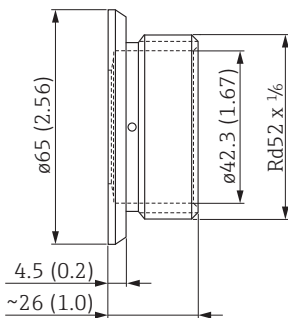

Operating instructions Liquiphant FTL20H, FTL50H, FTL51H, FTL33

- **de** - Einschweißadapter
- **en** - Weld-in adapter
- **fr** - Adaptateur à souder
- **es** - Adaptador para soldar
- **it** - Adattatore saldato
- **nl** - Inlasadapter

Endress+Hauser

People for Process Automation

z.B. / e.g. / par ex. /
por ej. / p. es. / bijv.

mm (in)

Auf Wärmeabfuhr achten! /
Ensure heat dissipation! /
Assurez la dissipation thermique!
Accerti la dissipazione di calore! /
Asegure la disipación de calor! /
Verzeker hittedissipatie!