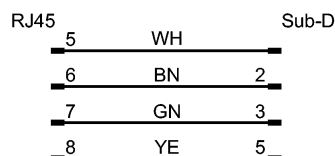

Электрическое подсоединение	Кабель PVC (поливинилхлорид) / 2,5 m
Цвет кожуха	серый

Назначение жил кабеля при подключении

Цвета жил

WH	белый
BN	коричневый
GN	зелёный
YE	желтый

Примечания

Упаковочная величина	[штука]	1
----------------------	---------	---