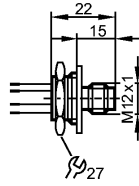

**E7006S**

Installation Set M12-M20

AS-i Безопасность в работе

Made in Germany

**Характеристики**

Штепсель

Разъём M12

M20 - M12

**Электронные данные**

Электрическое исполнение		DC
Рабочее напряжение [V]		≤ 250
Номинальный ток [A]		≤ 4

**Условия эксплуатации**

Температура окружающей среды [°C]		-25...85
Степень защиты		IP 67

**Механические данные**

Исполнение		прямой
Материал		полиамид
Сопряженные циклы		> 500
Вес [kg]		0,012

**электрическое подключение**

Электрическое подсоединение Кабель PVC (поливинилхлорид) / 0,07 м; 4 x 0,25 mm<sup>2</sup>

**Назначение жил кабеля при подключении**

- 1: коричневый
- 2: белый
- 3: синий
- 4: чёрный

1	BN
2	WH
3	BU
4	BK

**Принадлежности**

Принадлежности (входят в комплект) 1 шестигранная гайка M20 x 1,5 / SW27

**Примечания**

Упаковочная величина [штука] 1