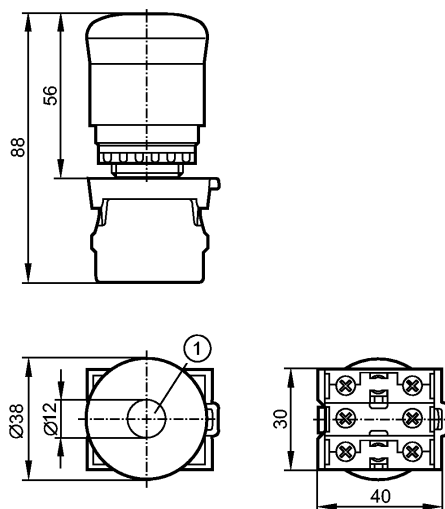

E7007S

Front panel mounted E-Stop

AS-i Безопасность в работе

1: красный светодиод

Made in Germany

Характеристики

Кнопка аварийной остановки с подсветкой

крепеж спереди

сброс путем поворачивания кнопки

2 контакта NC/ 1 красный светодиод

Защита от манипуляций (E-STOP) по EN ISO 13850

Электронные данные

Рабочее напряжение [V] 12...30 V AC/DC (LED)

Номинальный ток [A] 0,008...0,015 (LED)

Условия эксплуатации

Температура окружающей среды [°C] -25...70

Степень защиты IP 67 / IP 69K

Механические данные

Вес [kg] 0,097

электрическое подключение

Электрическое подсоединение Винтовые клеммники

Примечания

Примечания Любое монтажное положение

Упаковочная величина [штука] 1