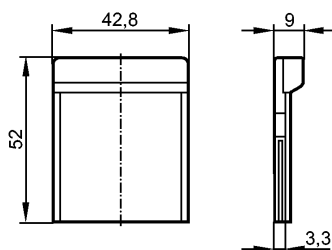

E80323

RFID HANDHELD READER CF CARD

системы идентификации

Made in Germany

Характеристики

Портативное считывающее устройство RFID CF Card

подходит для переносных и карманных компьютеров, а также микрокомпьютеров PDA с CompactFlash

125 kHz

Электронные данные

Номинальное напряжение [V] 5 DC

Потребление тока [mA] < 75

Рабочая частота [kHz] 125

Диапазон контроля

Расстояние считывания / записи [mm] < 100

Условия эксплуатации

Температура окружающей среды [°C] -20...60

Механические данные

Вес [kg] 0,126

Примечания

Примечания метки read/write зависят от используемого транспондера
Оснащен программным обеспечением

Упаковочная величина [штука] 1

Другие данные

Исполнение Карта CF Тип II

Антенна интегрированный

Оснащен транспондерами Q5B

Программное обеспечение Windows XP, Windows CE