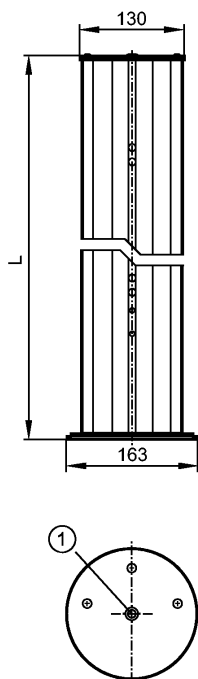

EY2001

FLOOR MOUNT.PROTECTION 2 BEAMS

Принадлежности

1: Wasserwaage

Характеристики

Основание

для многолучевых барьеров безопасности

2 луча

для многолучевых барьеров безопасности

≤ 760 mm

Механические данные

Длина L	[mm]	1010
Исполнение		для типов OY
Материал		алюминий с эпоксидно-порошковым покрытием; пластмасса
Вес	[kg]	6,5

Принадлежности

Принадлежности (входят в комплект)

6 винта с внутренним шестигранником; 6 прокладки; 4 крепежные гайки

Примечания

Упаковочная величина	[штука]	1
----------------------	---------	---