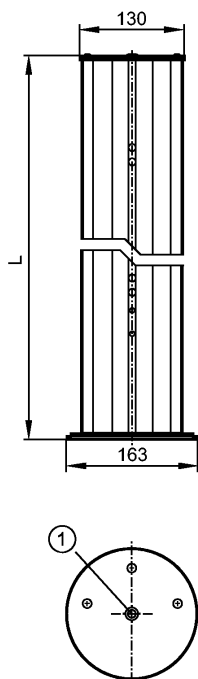

EY2002

FLOOR MOUNT.PROTECTION 4 BEAMS

Принадлежности

1: Wasserwaage

Характеристики

Основание

для многолучевых барьеров безопасности

3 луча

4 луча

для многолучевых барьеров безопасности

≤ 1060 mm

Механические данные

Длина L	[mm]	1340
Исполнение		для типов OY
Материал		алюминий с эпоксидно-порошковым покрытием; пластмасса
Вес	[kg]	6,5

Принадлежности

Принадлежности (входят в комплект)	6 винта с внутренним шестигранником; 6 прокладки; 4 крепежные гайки
------------------------------------	---

Примечания

Упаковочная величина	[штука]	1
----------------------	---------	---