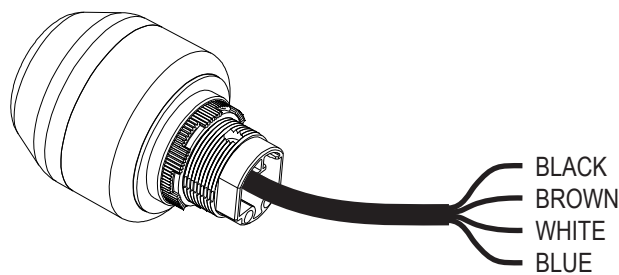

Electrical Connection
Raccordement Electrique
Elektrischer Anschluß
Collegamento Elettrico
Ligações Eléctricas
Conexiones Eléctricas

-25° C to +50° C
(-13° F to +122° F)

P65DW

UL Type 4/4X/13 IP67

For use on a flat surface of indicated type enclosure
 A utiliser sur une surface plane de lenceinte du type indiqu
 Zur Verwendung auf einer glatten Oberfläche des angegeben Gehäusetyps
 Da utilizzare su una superficie piana del tipo di custodia indicato
 Para uso sobre la superficie plana de un envoltente del tipo indicado
 Para uso em superfície plana no tipo de protecao indicada