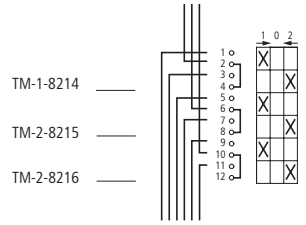

FS 025-TM-..