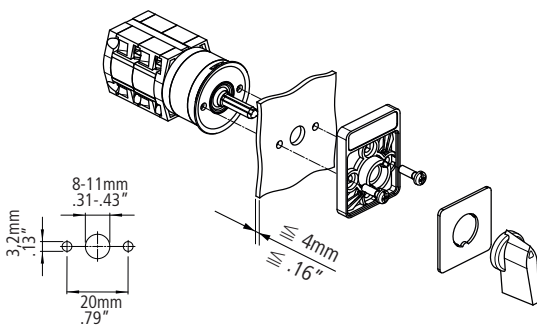

(en)

Electric current! Danger to life!

Only skilled or instructed persons may carry out the following operations.

(de) Lebensgefahr durch elektrischen Strom!

Nur Elektrofachkräfte und elektrotechnisch unterwiesene Personen dürfen die im Folgenden beschriebenen Arbeiten ausführen.

(fr) Tension électrique dangereuse !

Seules les personnes qualifiées et averties doivent exécuter les travaux ci-après.

(es) ¡Corriente eléctrica! ¡Peligro de muerte!

El trabajo a continuación descrito debe ser realizado por personas cualificadas y advertidas.

(it) Tensione elettrica: Pericolo di morte!

Solo persone abilitate e qualificate possono eseguire le operazioni di seguito riportate.

(zh) 触电危险!

只允许专业人员和受过专业训练的人员进行下列工作。

(ru) Электрический ток! Опасно для жизни!

Только специалисты или проинструктированные лица могут выполнять следующие операции.

UL60947-4-1 , UL508

Temp. rating of wire   Range of temperature (°C)
60-75

GENERAL

Terminal screw torque   tightening torque (Nm)   tightening torque (lb-in)
0,60   5

General Information   Use copper wire, only.

TM ... E