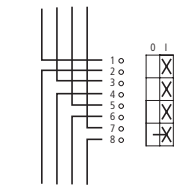

TM-2-8293

FS 056-TM-..