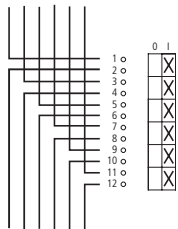

EZ 16 mm

EZ 22 mm

TM ...

Ein-Aus-Schalter  
On-Off switches  
Commutateurs Marche-Arrêt  
Interruttori On-Off  
打开-关闭开关  
Выключатели вкл./выкл.

FS 056-TM-..

TM-3-8326

FS 056-TM-..

TM-2-8293