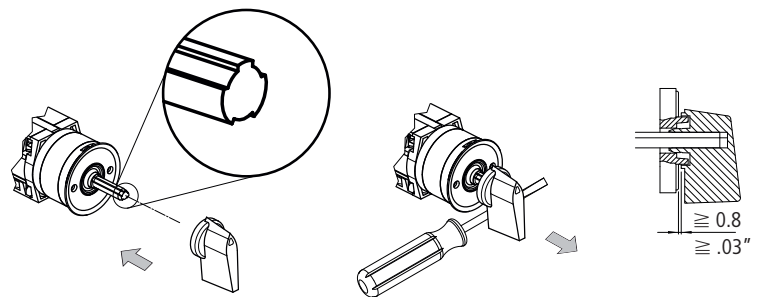

### GENERAL

Terminal screw torque      tightening torque (Nm)      tightening torque (lb-in)  
0,60      5

General Information      Use copper wire, only.

TM ... E

TM ... E

TM ... E

TM ... IVS

TM ... EZ