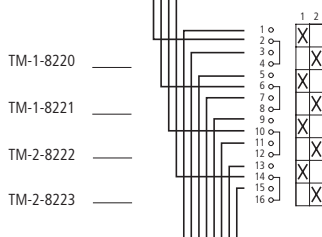

FS 056-TM-..

TM ...

Umschalter  
Change over switches  
Commutateurs de sélection  
Contactos conmutados  
Commutatori  
转向开关  
Переключатели

FS 072-TM-..

TM-5-8369

FS 072-TM-..

TM-6-8370

FS 072-TM-..