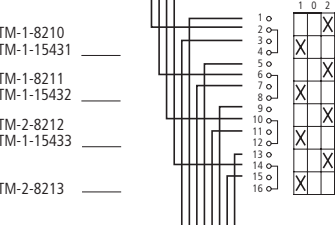

FS 071-TM-..