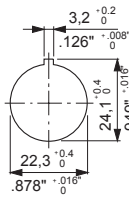

TM ... EZ

EZ 16 mm

EZ 22 mm

TM ...

Ein-Aus-Schalter
On-Off switches
Commutateurs Marche-Arrêt
Interruttori On-Off
打开-关闭开关
Выключатели вкл./выкл.

FS 056-TM-..

TM-3-8326

FS 056-TM-..

TM-2-8293

FS 056-TM-..

TM ...

Umschalter
Change over switches
Commutateurs de sélection
Contactos conmutados
Commutatori
转向开关
Переключатели

FS 072-TM-..

TM-5-8369

FS 072-TM-..

TM-6-8370

FS 072-TM-..

FS 071-TM-..

FS 057-TM-..

FS 025-TM-..

TM ...

Steuerschalter
Control switches
Commutateurs de commande
Comutadores de maniobra
Commutatori di controllo
控制开关
Управляющие выключатели

TM-1-8310

FS 075-TM-..

TM-2-8311

FS 001-TM-..