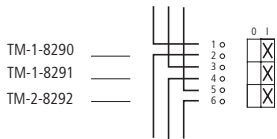

EZ 16 mm

EZ 22 mm

TM ...

Ein-Aus-Schalter  
On-Off switches  
Commutateurs Marche-Arrêt  
Interruttori On-Off  
打开-关闭开关  
Выключатели вкл./выкл.

FS 056-TM-..

TM-3-8326

FS 056-TM-..

TM-2-8293