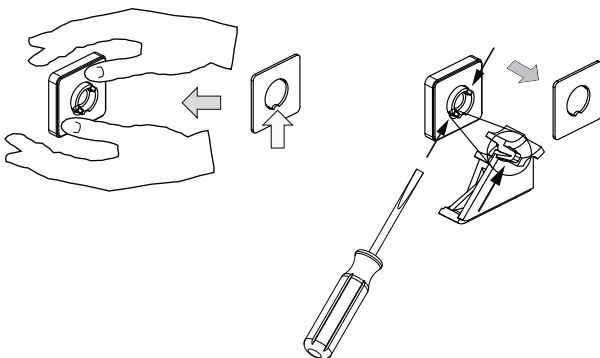

### GENERAL

Terminal screw torque      tightening torque (Nm)      tightening torque (lb-in)  
0,60      5

General Information      Use copper wire, only.

TM ... E

TM ... E

TM ... E

TM ... IVS

TM ... EZ

EZ 16 mm

EZ 22 mm

TM ...

Ein-Aus-Schalter  
On-Off switches  
Commutateurs Marche-Arrêt  
Interruttori On-Off  
打开-关闭开关  
Выключатели вкл./выкл.

FS 056-TM-..

TM-3-8326

FS 056-TM-..

TM-2-8293