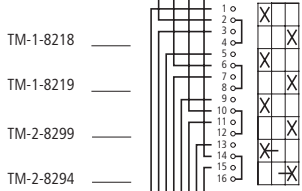

FS 057-TM-..