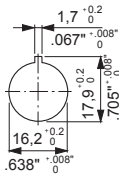

TM ... EZ

EZ 16 mm