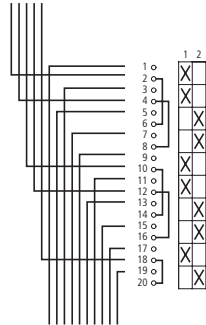

EZ 16 mm

EZ 22 mm

TM ...

Ein-Aus-Schalter  
On-Off switches  
Commutateurs Marche-Arrêt  
Interruttori On-Off  
打开-关闭开关  
Выключатели вкл./выкл.

FS 056-TM-..

TM-3-8326

FS 056-TM-..

TM-2-8293

FS 056-TM-..

TM ...

Umschalter  
Change over switches  
Commutateurs de sélection  
Contactos conmutados  
Commutatori  
转向开关  
Переключатели

FS 072-TM-..

TM-5-8369

FS 072-TM-..

TM-6-8370

FS 072-TM-..