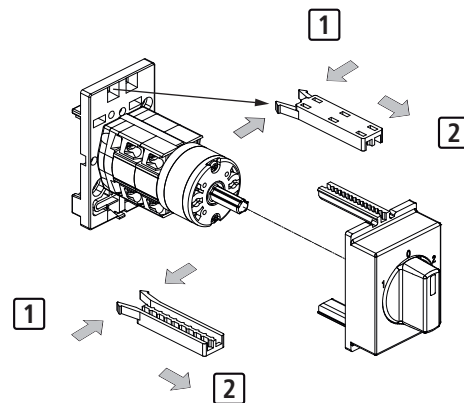

### GENERAL

Terminal screw torque      tightening torque (Nm)      tightening torque (lb-in)  
0,60      5

General Information      Use copper wire, only.

TM ... E

TM ... E

TM ... E

TM ... IVS

TM ... EZ

EZ 16 mm

EZ 22 mm

TM ...

Ein-Aus-Schalter  
On-Off switches  
Commutateurs Marche-Arrêt  
Interruttori On-Off  
打开-关闭开关  
Выключатели вкл./выкл.

FS 056-TM-..

TM-3-8326

FS 056-TM-..

TM-2-8293