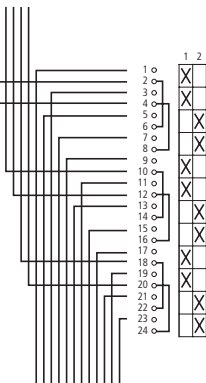

EZ 16 mm

EZ 22 mm

TM ...

Ein-Aus-Schalter  
On-Off switches  
Commutateurs Marche-Arrêt  
Interruttori On-Off  
打开-关闭开关  
Выключатели вкл./выкл.

FS 056-TM-..

TM-3-8326

FS 056-TM-..

TM-2-8293

FS 056-TM-..

TM ...

Umschalter  
Change over switches  
Commutateurs de sélection  
Contactos conmutados  
Commutatori  
转向开关  
Переключатели

FS 072-TM-..

TM-5-8369

FS 072-TM-..

TM-6-8370

FS 072-TM-..