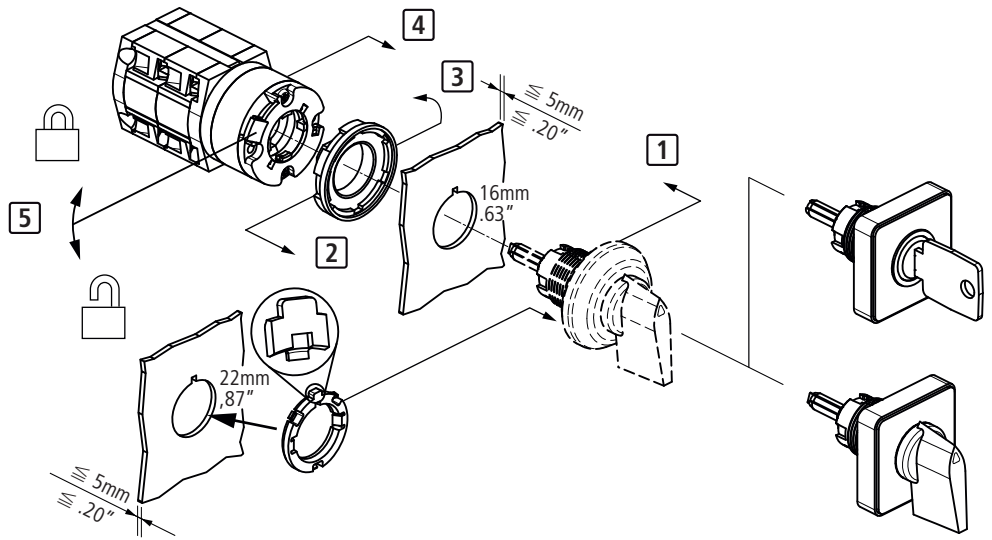

TM ... EZ

EZ 16 mm

EZ 22 mm