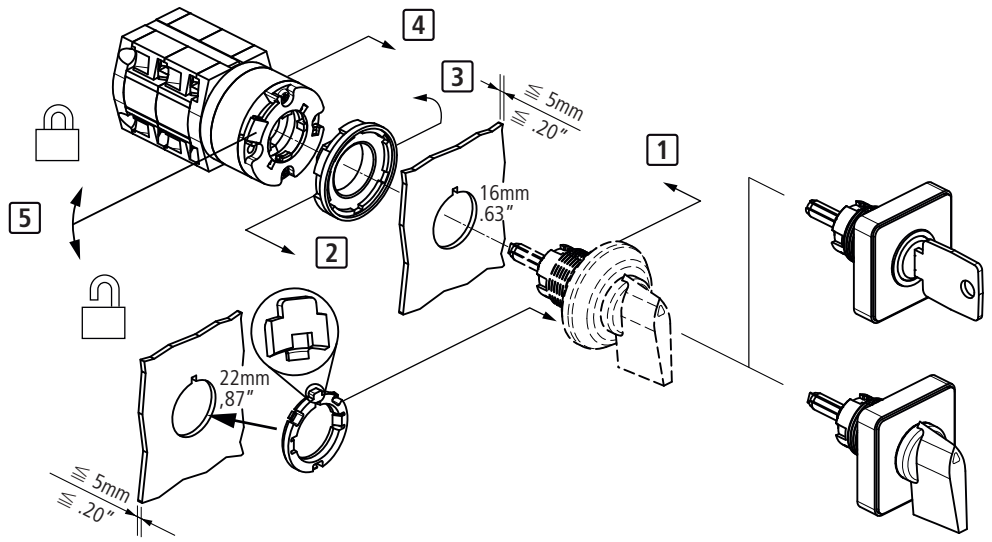

TM ... EZ

EZ 16 mm

EZ 22 mm