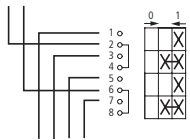

TM-2-8183

FS 024-TM-...