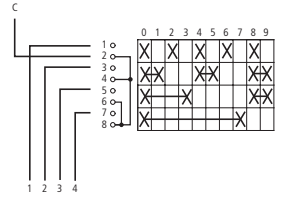

TM ...

Wendeschalter
Reversing switches
Inverseurs
Selectores con vatímetro
Invertitori
反转开关
Переключатели полярности

TM-3-8228

FS 025-TM-...

TM-2-8400

FS 071-TM-...

TM-2-8401

FS 071-TM-...

TM ...

Codierschalter
Coding switch
Commutateur de codage
Interruptor de codificación
Interruttore di codifica
编码开关
Кодировочный выключатель

TM-2-8550

FS 007-TM-...

TM-2-8551

FS 007-TM-...

TM-2-8552

FS 007-TM-...