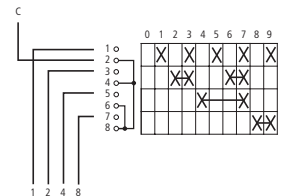

TM ...

Codierschalter
Coding switch
Commutateur de codage
Interruptor de codificación
Interruttore di codifica
编码开关
Кодировочный выключатель

TM-2-8550

FS 007-TM-...