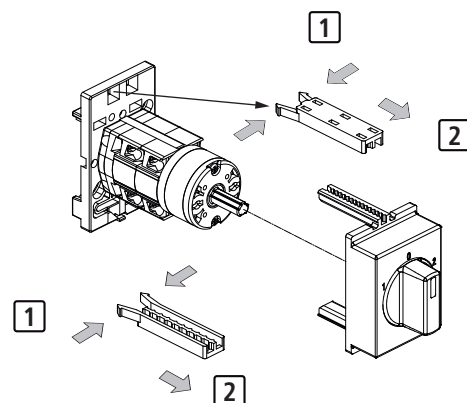

General Information Use copper wire, only.

TM ... E

TM ... E

TM ... E

TM ... IVS

TM ... EZ

EZ 16 mm

EZ 22 mm

TM ...

Steuerschalter
Control switches
Commutateurs de commande
Comutadores de maniobra
Commutatori di controllo
控制开关
Управляющие выключатели

TM-2-8174

FS 022-TM-...

TM-2-8175

FS 023-TM-...

TM-2-8176

FS 024-TM-...