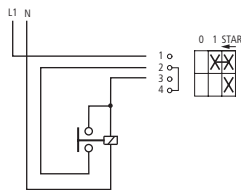

TM ...

Steuerschalter
Control switches
Commutateurs de commande
Comutadores de maniobra
Commutatori di controllo
控制开关
Управляющие выключатели

TM-2-8174

FS 022-TM-...

TM-2-8175

FS 023-TM-...

TM-2-8176

FS 024-TM-...

TM-2-8183

FS 024-TM-...

TM-2-8177

FS 121-TM-...

TM-1-8178

FS 119-TM-...

TM-2-8790

FS 121-TM-...

TM ...

Wendeschalter
Reversing switches
Inverseurs
Selectores con vatímetro
Invertitori
反转开关
Переключатели полярности

TM-3-8228

FS 025-TM-...

TM-2-8400

FS 071-TM-...

TM-2-8401

FS 071-TM-...