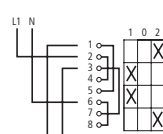

TM ...

Wendeschalter
Reversing switches
Inverseurs
Selectores con vatímetro
Invertitori
反转开关
Переключатели полярности

TM-3-8228

FS 025-TM-...

TM-2-8400

FS 071-TM-...

TM-2-8401

FS 071-TM-...