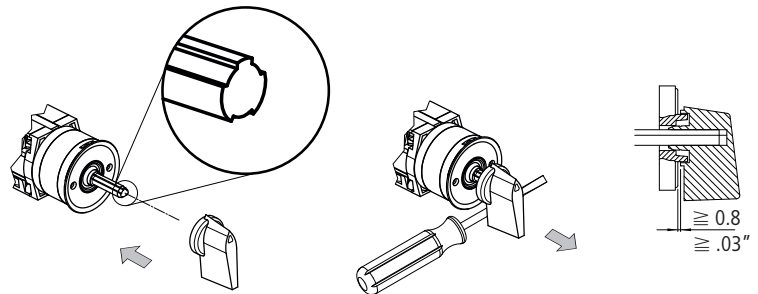

TM-1-8174..., TM-1-8175..., TM-1-8176..., TM-1-8178...,
TM-2-8177..., TM-2-8183..., TM-2-8400..., TM-2-8550...,
TM-2-8551..., TM-2-8790..., TM-3-8228..., TM-3-8401...,
TM-4-8552...,

(en)

Electric current! Danger to life!

Only skilled or instructed persons may carry out the following operations.

(de) **Lebensgefahr durch elektrischen Strom!**

Nur Elektrofachkräfte und elektrotechnisch unterwiesene Personen dürfen die im Folgenden beschriebenen Arbeiten ausführen.

(fr) **Tension électrique dangereuse !**

Seules les personnes qualifiées et averties doivent exécuter les travaux ci-après.

(es) **¡Corriente eléctrica! ¡Peligro de muerte!**

El trabajo a continuación descrito debe ser realizado por personas cualificadas y advertidas.

(it) **Tensione elettrica: Pericolo di morte!**

Solo persone abilitate e qualificate possono eseguire le operazioni di seguito riportate.

(zh) **触电危险!**

只允许专业人员和受过专业训练的人员进行下列工作。

(ru) **Электрический ток! Опасно для жизни!**

Только специалисты или проинструктированные лица могут выполнять следующие операции.

UL60947-4-1 , UL508

Temp. rating of wire   Range of temperature (°C)
60-75

GENERAL

Terminal screw torque   tightening torque (Nm)   tightening torque (lb-in)
0,60   5

General Information   Use copper wire, only.

TM ... E

TM ... E

TM ... E

TM ... IVS