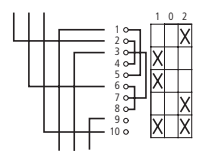

TM ...

Wendeschalter
Reversing switches
Inverseurs
Selectores con vatímetro
Invertitori
反转开关
Переключатели полярности

TM-3-8228

FS 025-TM-...

TM-2-8400

FS 071-TM-...

TM-2-8401

FS 071-TM-...