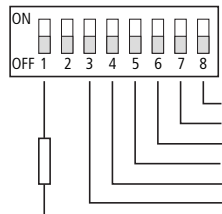

EU5C-SWD-CAN