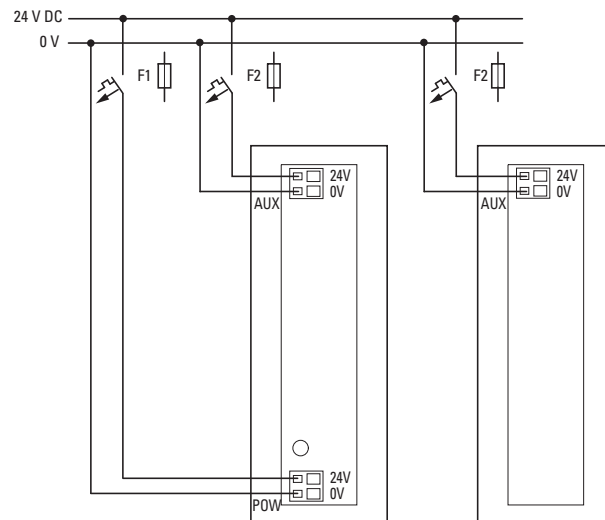

07/11 IL05006001Z
(AWA2723-2478)

EU5C-SWD...

EU5C-SWD-DP, EU5C-SWD-CAN
EU5C-SWD-EIP-MODTCP

EU5C-SWD-PF1
EU5C-SWD-PF2

EU5C-SWD-DP, EU5C-SWD-CAN

EU5C-SWD-EIP-MODTCP

EU5C-SWD-PF1

EU5C-SWD-PF2

EU5C-SWD-DP, EU5C-SWD-CAN,
EU5C-SWD-EIP-MODTCP

EU5C-SWD-PF2
EU5C-SWD-PF1

F1 ≧ 3 A
UL : F2 ≧ 2 A
IEC: F2 ≧ 3 A

- 1** **en** Mounting – **de** Montage – **fr** Montage – **es** Montaje –
it Montaggio – **zh** 安装 – **ru** Монтаж – **nl** Monteren –
da Montering – **el** Τοποθέτηση – **pt** Montagem – **sv** Monteren –
fi Asennus – **cs** Montáž – **et** Paigaldamine – **hu** Felszerelés –
lv Montāža – **lt** Montavimas – **pl** Montaż – **sl** Montaža –
sk Montáž – **bg** Монтаж – **ro** Montarea