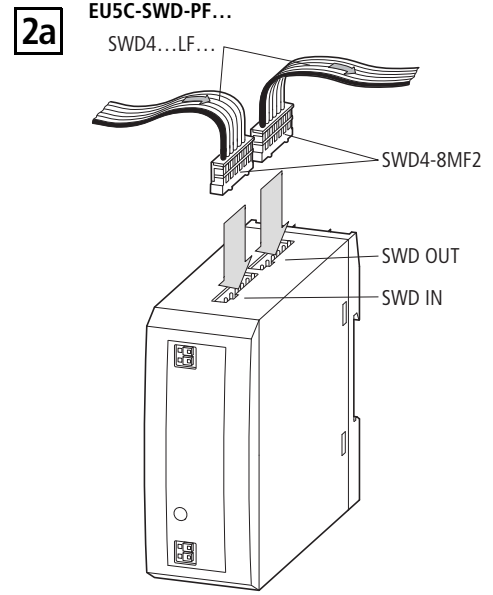

EU5C-SWD-DP, EU5C-SWD-CAN,
EU5C-SWD-EIP-MODTCP

EU5C-SWD-PF2
EU5C-SWD-PF1

F1 ≧ 3 A
UL : F2 ≧ 2 A
IEC: F2 ≧ 3 A

- 1** **en** Mounting – **de** Montage – **fr** Montage – **es** Montaje –
it Montaggio – **zh** 安装 – **ru** Монтаж – **nl** Monteren –
da Montering – **el** Τοποθέτηση – **pt** Montagem – **sv** Monteren –
fi Asennus – **cs** Montáž – **et** Paigaldamine – **hu** Felszerelés –
lv Montāža – **lt** Montavimas – **pl** Montaż – **sl** Montaža –
sk Montáž – **bg** Монтаж – **ro** Montarea