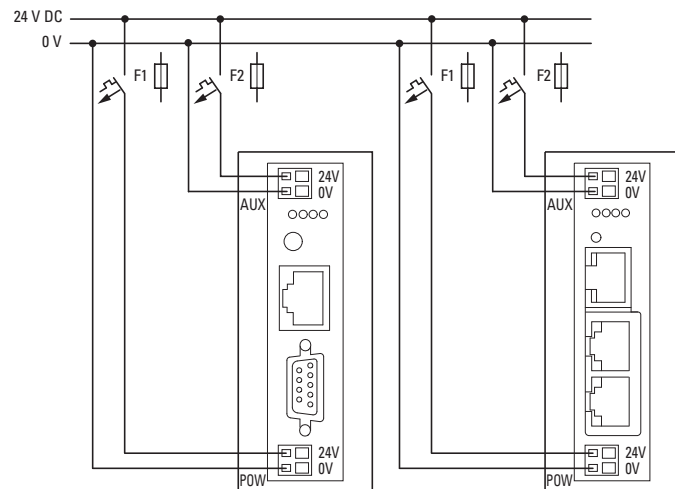

07/11 IL05006001Z
(AWA2723-2478)

EU5C-SWD...

EU5C-SWD-DP, EU5C-SWD-CAN
EU5C-SWD-EIP-MODTCP

EU5C-SWD-PF1
EU5C-SWD-PF2

EU5C-SWD-DP, EU5C-SWD-CAN

EU5C-SWD-EIP-MODTCP

EU5C-SWD-PF1

EU5C-SWD-PF2

EU5C-SWD-DP, EU5C-SWD-CAN,
EU5C-SWD-EIP-MODTCP

EU5C-SWD-PF2
EU5C-SWD-PF1

F1 ≧ 3 A
UL : F2 ≧ 2 A
IEC: F2 ≧ 3 A

- 1** **en** Mounting – **de** Montage – **fr** Montage – **es** Montaje –
it Montaggio – **zh** 安装 – **ru** Монтаж – **nl** Monteren –
da Montering – **el** Τοποθέτηση – **pt** Montagem – **sv** Monteren –
fi Asennus – **cs** Montáž – **et** Paigaldamine – **hu** Felszerelés –
lv Montāža – **lt** Montavimas – **pl** Montaż – **sl** Montaža –
sk Montáž – **bg** Монтаж – **ro** Montarea