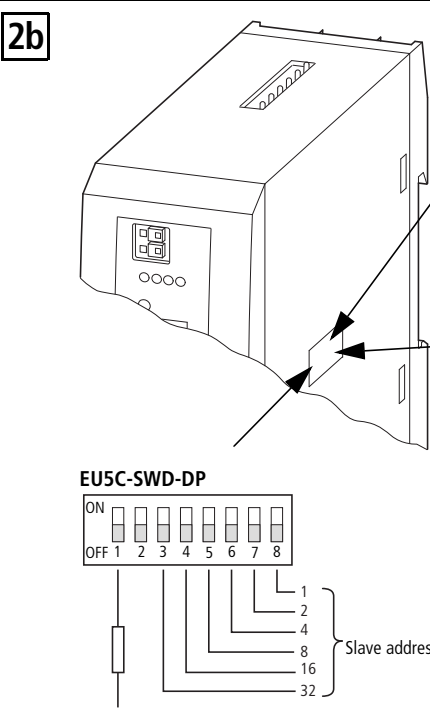

EU5C-SWD-DP, EU5C-SWD-CAN,
EU5C-SWD-EIP-MODTCP

EU5C-SWD-PF2
EU5C-SWD-PF1

F1 ≧ 3 A
UL : F2 ≧ 2 A
IEC: F2 ≧ 3 A

- 1** **en** Mounting – **de** Montage – **fr** Montage – **es** Montaje –
it Montaggio – **zh** 安装 – **ru** Монтаж – **nl** Monteren –
da Montering – **el** Τοποθέτηση – **pt** Montagem – **sv** Monteren –
fi Asennus – **cs** Montáž – **et** Paigaldamine – **hu** Felszerelés –
lv Montāža – **lt** Montavimas – **pl** Montaż – **sl** Montaža –
sk Montáž – **bg** Монтаж – **ro** Montarea