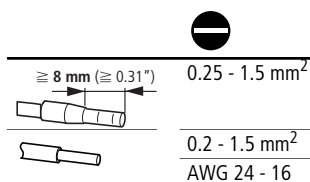

EU5C-SWD-DP, EU5C-SWD-CAN,
EU5C-SWD-EIP-MODTCP

EU5C-SWD-PF2
EU5C-SWD-PF1

F1 ≧ 3 A
UL : F2 ≧ 2 A
IEC: F2 ≧ 3 A

- 1** **en** Mounting – **de** Montage – **fr** Montage – **es** Montaje –
it Montaggio – **zh** 安装 – **ru** Монтаж – **nl** Monteren –
da Montering – **el** Τοποθέτηση – **pt** Montagem – **sv** Monteren –
fi Asennus – **cs** Montáž – **et** Paigaldamine – **hu** Felszerelés –
lv Montāža – **lt** Montavimas – **pl** Montaż – **sl** Montaža –
sk Montáž – **bg** Монтаж – **ro** Montarea