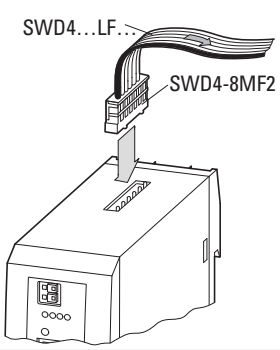

3 EU5C-SWD-DP, EU5C-SWD-CAN
EU5C-SWD-EIP-MODTCP