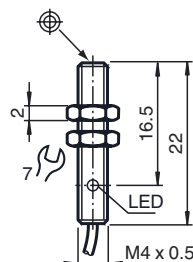

**Код для заказа**

NBB1-4GM22-E2

**Характеристики**

- 1 мм, монтаж заподлицо
- Миниатюрная конструкция

**Подключение**

**Принадлежности**

BF 4

**Размеры**

**Технические данные**

**Общие данные**

Функция переключающих элементов	Тип PNP	Нормально-разомкнутый контакт
Интервал переключений	$s_n$	1 мм
Монтаж	монтаж заподлицо	
Выходная полярность	пост. ток	
Гарантированный интервал переключений	$s_a$	0 ... 0,81 мм
Коэффициент восстановления $r_{Al}$	0,4	
Коэффициент восстановления $r_{Cu}$	0,29	
Коэффициент восстановления $r_{1.4301}$	0,76	
Понижающий коэффициент $r_{Ms}$	0,46	

**Механические данные**

Тип подключения	Кабель Полиуретан , 2 м
Поперечное сечение проводника	0,055 мм <sup>2</sup>
Материал корпуса	Высококачественная сталь 1.4305 / AISI 303
Торцевая поверхность	Поликарбонат
Тип защиты	IP67