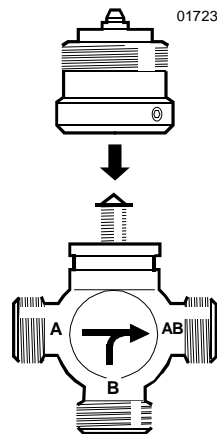

Stellantriebe SSP..., STP...	Ventile 2W..., 3W..., 4W...
Actuators SSP..., STP...	Valves 2W..., 3W..., 4W...
Servomoteurs SSP..., STP...	Vannes 2W..., 3W..., 4W...
Ställdon SSP..., STP...	Ventiler 2W..., 3W..., 4W...
Aandrijvingen SSP..., STP...	Afsluiters 2W..., 3W..., 4W...
Attuatori SSP..., STP...	Valvole 2W..., 3W..., 4W...
Toimilaitteet SSP..., STP...	Venttiilit 2W..., 3W..., 4W...
Actuadores SSP..., STP...	Válvulas 2W..., 3W..., 4W...
Motorer SSP..., STP...	Ventiler 2W..., 3W..., 4W...

1