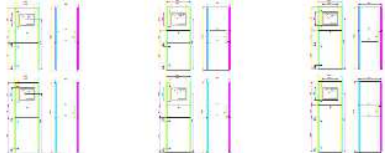

Технические характеристики продукта

Характеристики

NSYSMX16680PC

Stainless 304L PC rack, Micro-beading finishing, H1600xW600xD800mm.

Основные характеристики

Семейство продуктов	Spacial SMX
Диапазон	Spacial
Область применения	PC-приложения Computer protection
Тип изделия или компонента	Компактный шкаф
Высота шкафа	1600 мм
Ширина шкафа	600 мм
Глубина шкафа	800 мм
Тип принадлежностей	Напольный
Состав устройства	1 сплошная дверь для клавиатуры 1 задняя дверь 1 корпус 1 плата кабельного ввода 1 partial door for printer support/CPU 1 укороченная дверь для дисплея ПК

Дополнительные характеристики

Тип корпуса	Цельный корпус, складной и привариваемый
Тип двери	Частичная дверь Дверь Стеклопанельная часть
Количество дверей	Передняя сторона : 1 дверь (-и) Задняя часть : 1 дверь (-и) Передняя сторона : 2 дверь (-и)
Открытие двери	120 °, реверсируемый
Тип замка	Замок с 3 мм двойной запорной планкой
Описание монтажной платы	Без монтажной платы
Тип платы кабельного ввода	Сплошной
Удобство для доступа	Передняя сторона Задняя сторона
Съемные части	Задняя часть : дверь крепление: шарнирами Передняя сторона : partial doors крепление: шарнирами Transparent shutter крепление: винтами Панель муфт кабельного ввода крепление: защелками
Материал	Замок : сплав zamak Корпус и дверца : нержавеющая сталь 304L Петля : нержавеющая сталь Дверь : стекло Securit
Обработка поверхности	Корпус и дверца : обработанная микрошариками Замок : хромированный Securit glass : шелкография