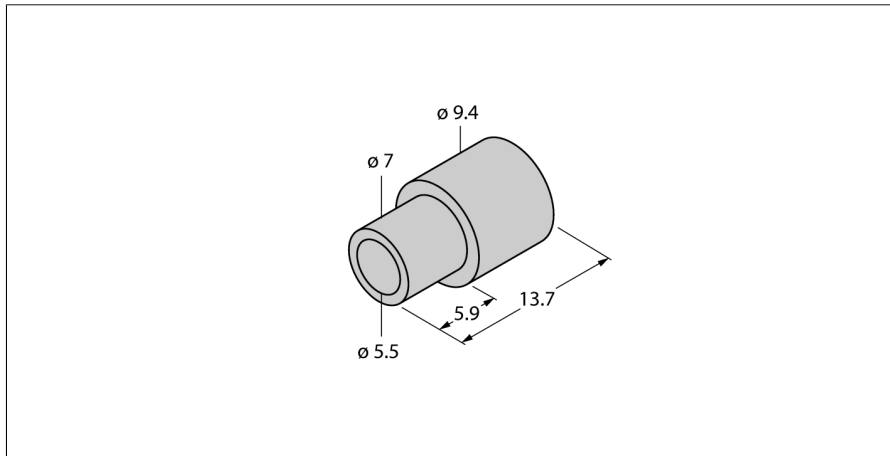

**Spacer sleeves****для индуктивных датчиков угла поворота Ri-QR14  
DS-Ri-QR14**

- Адаптер для вала
- Ø 3/8"

Тип	DS-Ri-QR14
Идент. №	1590814

Материал корпуса	Металл
------------------	--------