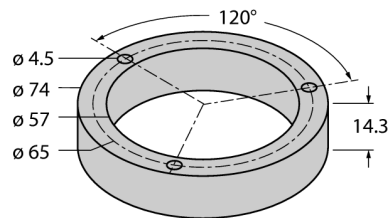

**Алюминиевая проставка
для индуктивных датчиков угла поворота Ri-QR24
M1-QR24**

- Внешний диаметр: 74 мм
- Материал: Алюминий

| | |
|------------------|----------|
| Тип | M1-QR24 |
| Идент. № | 1590920 |
| Материал корпуса | алюминий |