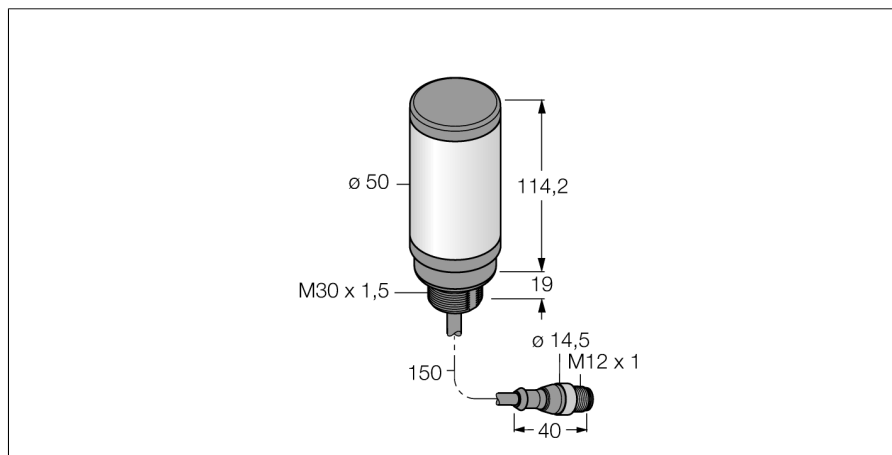

**светодиодный индикатор  
башенный индикатор  
CL50XRXPQ**

- Светодиодный башенный индикатор
- С индивидуальным управлением
- Резьба M30x1.5
- Степень защиты IP67
- Одноцветный: Красн. (COL 2)
- Кабель с вилкой M12 x 1
- Рабочее напряжение 18...30 В =

<b>Тип</b>	CL50XRXPQ
Идент. №	3010496
<b>Назначение</b>	Светодиодная индикаторная подсветка башенный индикатор
Рабочий режим	цилиндрический/гладкий
Корпус	Пластмасса, ABS
Материал корпуса	пластмасса, рассеянный
Window material	Кабель с разъемом, M12 x 1, 4-проводн.
Соединение	0.15 м
Длина кабеля	ПВХ
Материал оболочки кабеля	IP67
Класс защиты	-40...+50 °C
Температура окружающей среды	Сертификация CE, UL
Approvals	
<b>Рабочее напряжение</b>	18... 30В =
Номинальный постоянный рабочий ток	≤ 100 мА
Время отклика	< 10 мс
<b>Тип источника света</b>	красн.

светодиодный индикатор  
 башенный индикатор  
 CL50XRXPQP

**TURCK**

Industrial  
Automation

Аксессуары

Наименование	Идент. №		Чертеж с размерами
SMB30A	3032723	Монтажный кронштейн, прямоугольный, нерж. сталь, для датчиков с резьбой 30 мм	
SMB30SC	3052521	Монтажный зажим, ПВХ черн., для датчиков с резьбой 30 мм, поворотный	

Установочная арматура

Наименование	Идент. №		Чертеж с размерами
RKC4.4T-2/TEL	6625013	Кабельный соединитель, розетка M12, прямая, 4-конт., длина кабеля: 2 м, материал оболочки: ПВХ, черн.; сертификат cULus; возможны другие длины и материалы кабеля см. <a href="http://www.turck.com">www.turck.com</a>	
WKC4.4T-2/TEL	6625025	Соединительный кабель, "мама" M12, угловой, 4-конт., длина кабеля: 2 м, материал оболочки: ПВХ, черн.; сертификат cULus; возможны другие длины и материалы кабеля см. <a href="http://www.turck.com">www.turck.com</a>	