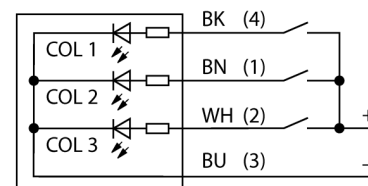

**светодиодный индикатор  
башенный индикатор  
CL50XRXPQ**

- Светодиодный башенный индикатор
- С индивидуальным управлением
- Резьба M30x1.5
- Степень защиты IP67
- Одноцветный: Красн. (COL 2)
- Кабель с вилкой M12 x 1
- Рабочее напряжение 18...30 В =

**Схема подключения**

**Принцип действия**

Многоцветный/многофункциональный индикатор  
Надежный башенный светодиодный индикатор, эффективная цена, удобный монтаж  
Подсвечиваемые сегменты для помощи оператору и отображения статуса системы.  
До 3 цветов индикатора.  
Компактные устройства, не требуют доп. контроллера  
Без монтажа.

<b>Тип</b>	CL50XRXPQ
Идент. №	3010496
<b>Назначение</b>	Светодиодная индикаторная подсветка башенный индикатор
Рабочий режим	цилиндрический/гладкий
Корпус	Пластмасса, ABS
Материал корпуса	пластмасса, рассеянный
Window material	Кабель с разъемом, M12 x 1, 4-проводн.
Соединение	0.15 м
Длина кабеля	ПВХ
Материал оболочки кабеля	IP67
Класс защиты	-40...+50 °C
Температура окружающей среды	Сертификация CE, UL
Approvals	
<b>Рабочее напряжение</b>	18... 30В =
Номинальный постоянный рабочий ток	≤ 100 мА
Время отклика	< 10 мс
<b>Тип источника света</b>	красн.

Установочная арматура

Наименование	Идент. №		Чертеж с размерами
RKC4.4T-2/TEL	6625013	Кабельный соединитель, розетка M12, прямая, 4-конт., длина кабеля: 2 м, материал оболочки: ПВХ, черн.; сертификат cULus; возможны другие длины и материалы кабеля см. <a href="http://www.turck.com">www.turck.com</a>	
WKC4.4T-2/TEL	6625025	Соединительный кабель, "мама" M12, угловой, 4-конт., длина кабеля: 2 м, материал оболочки: ПВХ, черн.; сертификат cULus; возможны другие длины и материалы кабеля см. <a href="http://www.turck.com">www.turck.com</a>	