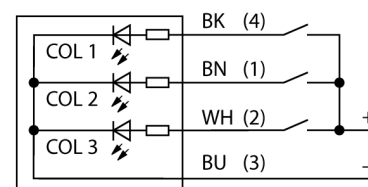

**СВЕТОДИОДНЫЙ ИНДИКАТОР
маяк
K50FLGRY2PQ**

- Светодиод, видимый со всех сторон
- Монтаж на плоскость
- С индивидуальным управлением
- Степени защиты IP67/IP69K
- Многоцветный: Зеленый (цвет 1) / Красный (цвет 2) / Желтый (Цвет 3)
- Stecker M12X1, 5-polig
- Betriebsspannung 18...30 VDC
- Мигает или меняет цвет
- Функция мигания, программируемая с помощью терминала

Схема подключения

Принцип действия

The LED is IP67 rated and thus qualified for industrial applications. Depending on the pin assignment, one of the three colors lights either steady or flashes during the period of one PNP input signal. The "2" in the type code indicates the programmable flashing function of the LED. When connecting the brown and the black wire to common ground the LED starts flashing red. You find a more detailed description of the terminal programming in the instruction leaflet delivered with the item. Alternate flashing of all colors is also possible.

Тип	K50FLGRY2PQ
Идент. №	3083441
Назначение	Индикатор
Рабочий режим	точечная подсветка
Корпус	цилиндрический/резьбовой
Размеры	44.6 x 50 x 76 мм
Материал корпуса	Пластмасса, ПК
Window material	пластмасса, рассеянный
Соединение	разъем, M12 x 1, 4-проводн.
Класс защиты	IP67 / IP69K
Температура окружающей среды	-40...+50°C
Approvals	CE
Рабочее напряжение	18... 30В =
Номинальный постоянный рабочий ток	≤ 50 mA
Тип источника света	зел. красн. желт.

Установочная арматура

Наименование	Идент. №		Чертеж с размерами
RKC4.4T-2/TEL	6625013	Кабельный соединитель, розетка M12, прямая, 4-конт., длина кабеля: 2 м, материал оболочки: ПВХ, черн.; сертификат cULus; возможны другие длины и материалы кабеля см. www.turck.com	
WKC4.4T-2/TEL	6625025	Соединительный кабель, "мама" M12, угловой, 4-конт., длина кабеля: 2 м, материал оболочки: ПВХ, черн.; сертификат cULus; возможны другие длины и материалы кабеля см. www.turck.com	