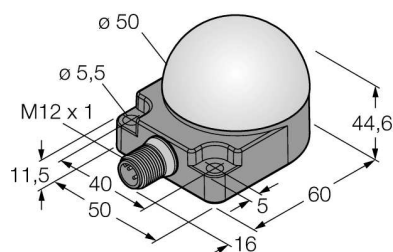

**СВЕТОДИОДНЫЙ ИНДИКАТОР
маяк
K50FLGRY2PQ**

- Светодиод, видимый со всех сторон
- Монтаж на плоскость
- С индивидуальным управлением
- Степени защиты IP67/IP69K
- Многоцветный: Зеленый (цвет 1) / Красный (цвет 2) / Желтый (Цвет 3)
- Stecker M12X1, 5-polig
- Betriebsspannung 18...30 VDC
- Мигает или меняет цвет
- Функция мигания, программируемая с помощью терминала

Схема подключения

Принцип действия

The LED is IP67 rated and thus qualified for industrial applications. Depending on the pin assignment, one of the three colors lights either steady or flashes during the period of one PNP input signal. The "2" in the type code indicates the programmable flashing function of the LED. When connecting the brown and the black wire to common ground the LED starts flashing red. You find a more detailed description of the terminal programming in the instruction leaflet delivered with the item. Alternate flashing of all colors is also possible.

Тип	K50FLGRY2PQ
Идент. №	3083441
Назначение	Индикатор
Рабочий режим	точечная подсветка
Корпус	цилиндрический/резьбовой
Размеры	44.6 x 50 x 76 мм
Материал корпуса	Пластмасса, ПК
Window material	пластмасса, рассеянный
Соединение	разъем, M12 x 1, 4-проводн.
Класс защиты	IP67 / IP69K
Температура окружающей среды	-40...+50°C
Approvals	CE
Рабочее напряжение	18... 30В =
Номинальный постоянный рабочий ток	≤ 50 mA
Тип источника света	зел. красн. желт.

Установочная арматура

Наименование	Идент. №		Чертеж с размерами
RKC4.4T-2/TEL	6625013	Кабельный соединитель, розетка M12, прямая, 4-конт., длина кабеля: 2 м, материал оболочки: ПВХ, черн.; сертификат cULus; возможны другие длины и материалы кабеля см. www.turck.com	
WKC4.4T-2/TEL	6625025	Соединительный кабель, "мама" M12, угловой, 4-конт., длина кабеля: 2 м, материал оболочки: ПВХ, черн.; сертификат cULus; возможны другие длины и материалы кабеля см. www.turck.com	