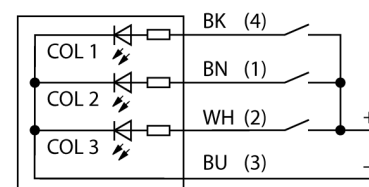

**СВЕТОДИОДНЫЙ ИНДИКАТОР
маяк
K50FLGRY2NQ**

- Светодиод, видимый со всех сторон
- Монтаж на плоскость
- С индивидуальным управлением
- Степени защиты IP67/IP69K
- Многоцветный: Зеленый (цвет 1) / Красный (цвет 2) / Желтый (Цвет 3)
- Stecker M12X1, 5-polig
- Betriebsspannung 18...30 VDC
- Мигает или меняет цвет
- Функция мигания, программируемая с помощью терминала

Схема подключения

Принцип действия

The LED is IP67 rated and thus qualified for industrial applications. Depending on the pin assignment, one of the three colors lights either steady or flashes during the period of one PNP input signal. The "2" in the type code indicates the programmable flashing function of the LED. When connecting the brown and the black wire to common ground the LED starts flashing red. You find a more detailed description of the terminal programming in the instruction leaflet delivered with the item. Alternate flashing of all colors is also possible.

Тип	K50FLGRY2NQ
Идент. №	3083444
Назначение	Светодиодная индикаторная подсветка
Рабочий режим	точечная подсветка
Корпус	цилиндрический/резьбовой
Размеры	44.6 x 50 x 76 мм
Материал корпуса	Пластмасса, ПК
Window material	пластмасса, рассеянный
Соединение	разъем, M12 x 1, 4-проводн.
Класс защиты	IP67/IP69K
Температура окружающей среды	-40...+50 °C
Approvals	CE
Рабочее напряжение	18... 30В =
Номинальный постоянный рабочий ток	≤ 50 mA
Тип источника света	зел. красн. желт.

Установочная арматура

Наименование	Идент. №		Чертеж с размерами
RKC4.4T-2/TEL	6625013	Кабельный соединитель, розетка M12, прямая, 4-конт., длина кабеля: 2 м, материал оболочки: ПВХ, черн.; сертификат cULus; возможны другие длины и материалы кабеля см. www.turck.com	
WKC4.4T-2/TEL	6625025	Соединительный кабель, "мама" M12, угловой, 4-конт., длина кабеля: 2 м, материал оболочки: ПВХ, черн.; сертификат cULus; возможны другие длины и материалы кабеля см. www.turck.com	