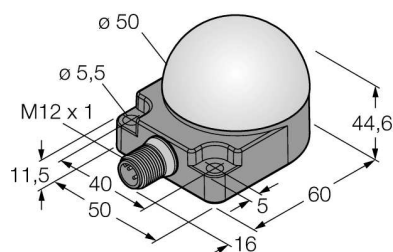

**СВЕТОДИОДНЫЙ ИНДИКАТОР
маяк
K50FLGRY2NQ**

- Светодиод, видимый со всех сторон
- Монтаж на плоскость
- С индивидуальным управлением
- Степени защиты IP67/IP69K
- Многоцветный: Зеленый (цвет 1) / Красный (цвет 2) / Желтый (Цвет 3)
- Stecker M12X1, 5-polig
- Betriebsspannung 18...30 VDC
- Мигает или меняет цвет
- Функция мигания, программируемая с помощью терминала

Схема подключения

Принцип действия

The LED is IP67 rated and thus qualified for industrial applications. Depending on the pin assignment, one of the three colors lights either steady or flashes during the period of one PNP input signal. The "2" in the type code indicates the programmable flashing function of the LED. When connecting the brown and the black wire to common ground the LED starts flashing red. You find a more detailed description of the terminal programming in the instruction leaflet delivered with the item. Alternate flashing of all colors is also possible.

Тип	K50FLGRY2NQ
Идент. №	3083444
Назначение	Светодиодная индикаторная подсветка
Рабочий режим	точечная подсветка
Корпус	цилиндрический/резьбовой
Размеры	44.6 x 50 x 76 мм
Материал корпуса	Пластмасса, ПК
Window material	пластмасса, рассеянный
Соединение	разъем, M12 x 1, 4-проводн.
Класс защиты	IP67/IP69K
Температура окружающей среды	-40...+50 °C
Approvals	CE
Рабочее напряжение	18... 30В =
Номинальный постоянный рабочий ток	≤ 50 mA
Тип источника света	зел. красн. желт.

Установочная арматура

Наименование	Идент. №		Чертеж с размерами
RKC4.4T-2/TEL	6625013	Кабельный соединитель, розетка M12, прямая, 4-конт., длина кабеля: 2 м, материал оболочки: ПВХ, черн.; сертификат cULus; возможны другие длины и материалы кабеля см. www.turck.com	
WKC4.4T-2/TEL	6625025	Соединительный кабель, "мама" M12, угловой, 4-конт., длина кабеля: 2 м, материал оболочки: ПВХ, черн.; сертификат cULus; возможны другие длины и материалы кабеля см. www.turck.com	