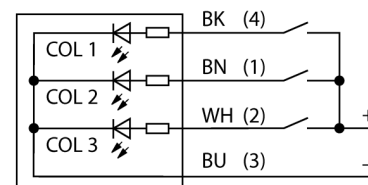

**СВЕТОДИОДНЫЙ ИНДИКАТОР  
маяк  
K50FLGRY2NQP**

- Светодиод, видимый со всех сторон
- Монтаж на плоскость
- С индивидуальным управлением
- Степени защиты IP67/IP69K
- Многоцветный: Зеленый (цвет 1) / Красный (цвет 2) / Желтый (Цвет 3)
- Kabel mit Steckverbinder M12X1, 5-polig
- Betriebsspannung 18...30 VDC
- Мигает или меняет цвет
- Функция мигания, программируемая с помощью терминала

**Схема подключения**

**Принцип действия**

The LED is IP67 rated and thus qualified for industrial applications. Depending on the pin assignment, one of the three colors lights either steady or flashes during the period of one PNP input signal. The "2" in the type code indicates the programmable flashing function of the LED. When connecting the brown and the black wire to common ground the LED starts flashing red. You find a more detailed description of the terminal programming in the instruction leaflet delivered with the item. Alternate flashing of all colors is also possible.

**Установочная арматура**

Наименование	Идент. №		Чертеж с размерами
RKC4.4T-2/TEL	6625013	Кабельный соединитель, розетка M12, прямая, 4-конт., длина кабеля: 2 м, материал оболочки: ПВХ, черн.; сертификат cULus; возможны другие длины и материалы кабеля см. <a href="http://www.turck.com">www.turck.com</a>	
WKC4.4T-2/TEL	6625025	Соединительный кабель, "мама" M12, угловой, 4-конт., длина кабеля: 2 м, материал оболочки: ПВХ, черн.; сертификат cULus; возможны другие длины и материалы кабеля см. <a href="http://www.turck.com">www.turck.com</a>	