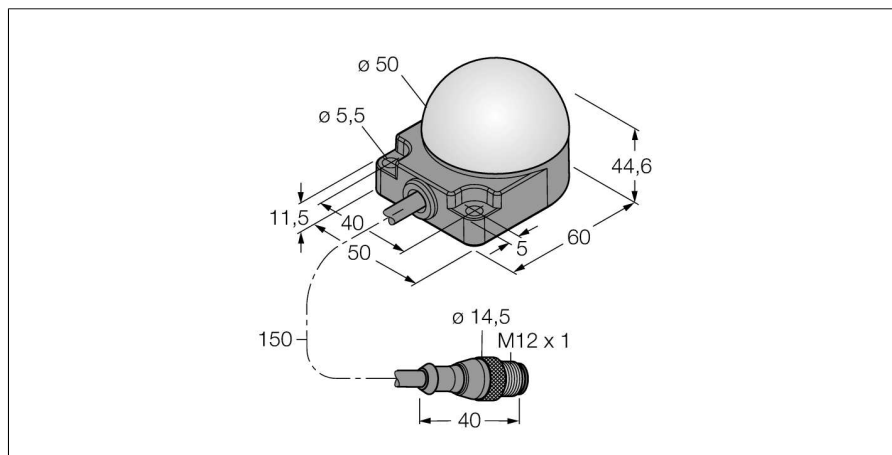

**СВЕТОДИОДНЫЙ ИНДИКАТОР  
маяк  
K50FLGRY2NQP**

- Светодиод, видимый со всех сторон
- Монтаж на плоскость
- С индивидуальным управлением
- Степени защиты IP67/IP69K
- Многоцветный: Зеленый (цвет 1) / Красный (цвет 2) / Желтый (Цвет 3)
- Kabel mit Steckverbinder M12X1, 5-polig
- Betriebsspannung 18...30 VDC
- Мигает или меняет цвет
- Функция мигания, программируемая с помощью терминала

<b>Тип</b>	K50FLGRY2NQP
Идент. №	3083445
<b>Назначение</b>	Светодиодная индикаторная подсветка
Рабочий режим	точечная подсветка
Корпус	цилиндрический/резьбовой
Размеры	44.6 x 50 x 76 мм
Материал корпуса	Пластмасса, ПК
Window material	пластмасса, рассеянный
Соединение	Кабель с разъемом, M12 x 1, 4-проводн.
Длина кабеля	0.15 м
Класс защиты	IP67/IP69K
Температура окружающей среды	-40...+50 °C
Approvals	CE
<b>Рабочее напряжение</b>	18... 30В =
Номинальный постоянный рабочий ток	≤ 50 мА
<b>Тип источника света</b>	зел. красн. желт.

**светодиодный индикатор  
маяк  
K50FLGRY2NQP**

**TURCK**

Industrial  
Automation

**Аксессуары**

Наименование	Идент. №		Чертеж с размерами
SMB30A	3032723	Монтажный кронштейн, прямоугольный, нерж. сталь, для датчиков с резьбой 30 мм	
SMB30SC	3052521	Монтажный зажим, PBT черн., для датчиков с резьбой 30 мм, поворотный	

**Установочная арматура**

Наименование	Идент. №		Чертеж с размерами
RKC4.4T-2/TEL	6625013	Кабельный соединитель, розетка M12, прямая, 4-конт., длина кабеля: 2 м, материал оболочки: ПВХ, черн.; сертификат cULus; возможны другие длины и материалы кабеля см. <a href="http://www.turck.com">www.turck.com</a>	
WKC4.4T-2/TEL	6625025	Соединительный кабель, "мама" M12, угловой, 4-конт., длина кабеля: 2 м, материал оболочки: ПВХ, черн.; сертификат cULus; возможны другие длины и материалы кабеля см. <a href="http://www.turck.com">www.turck.com</a>	