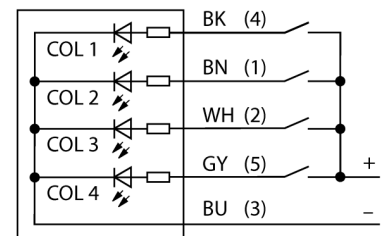

**СВЕТОДИОДНЫЙ ИНДИКАТОР
МАЯК
K50FLGRYB4PQP**

- Светодиод, видимый со всех сторон
- Монтаж на плоскость
- С индивидуальным управлением
- Степени защиты IP67/IP69K
- Многоцветный: Зеленый (цвет 1) / Красный (цвет 2) / Желтый (цвет 3) / Синий (цвет 4)
- Kabel mit Steckverbinder M12X1, 5-polig
- Betriebsspannung 18...30 VDC

Схема подключения

Принцип действия

The LED is IP67 rated and thus qualified for industrial applications. Depending on the pin assignment, one of the three colors lights either steady or flashes during the period of one PNP input signal. The "2" in the type code indicates the programmable flashing function of the LED. When connecting the brown and the black wire to common ground the LED starts flashing red. You find a more detailed description of the terminal programming in the instruction leaflet delivered with the item. Alternate flashing of all colors is also possible.

Тип	K50FLGRYB4PQP
Идент. №	3083448
Назначение	Светодиодная индикаторная подсветка
Рабочий режим	точечная подсветка
Корпус	цилиндрический/резьбовой
Размеры	44.6 x 50 x 76 мм
Материал корпуса	Пластмасса, ПК
Window material	пластмасса, рассеянный
Соединение	Кабель с разъемом, M12 x 1, 5-проводн.
Длина кабеля	0.15 м
Класс защиты	IP67/IP69K
Температура окружающей среды	-40...+50 °C
Approvals	CE
Рабочее напряжение	18... 30В =
Номинальный постоянный рабочий ток	≤ 50 mA
Тип источника света	зел. красн. желт. син.

Установочная арматура

Наименование	Идент. №		Чертеж с размерами
RKC4.5T-2/TEL	6625016	Кабельный соединитель, розетка M12, прямая, 5-конт., длина кабеля: 2 м, материал оболочки: ПВХ, черн.; сертификат cULus; возможны другие длины и материалы кабеля см. www.turck.com	
WKC4.5T-2/TEL	6625028	Соединительный кабель, "мама" M12, угловой, 5-конт., длина кабеля: 2 м, материал оболочки: ПВХ, черн.; сертификат cULus; возможны другие длины и материалы кабеля см. www.turck.com	