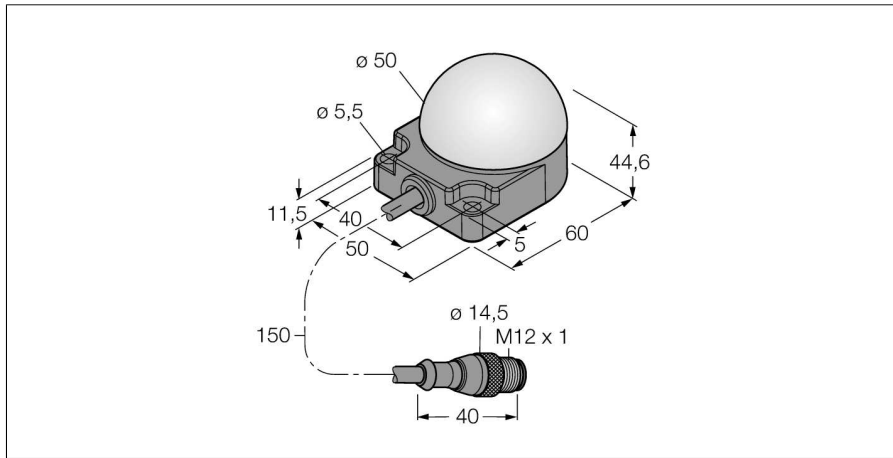

**СВЕТОДИОДНЫЙ ИНДИКАТОР
МАЯК
K50FLGRYB4PQP**

- Светодиод, видимый со всех сторон
- Монтаж на плоскость
- С индивидуальным управлением
- Степени защиты IP67/IP69K
- Многоцветный: Зеленый (цвет 1) / Красный (цвет 2) / Желтый (цвет 3) / Синий (цвет 4)
- Kabel mit Steckverbinder M12X1, 5-polig
- Betriebsspannung 18...30 VDC

Схема подключения

Принцип действия

The LED is IP67 rated and thus qualified for industrial applications. Depending on the pin assignment, one of the three colors lights either steady or flashes during the period of one PNP input signal. The "2" in the type code indicates the programmable flashing function of the LED. When connecting the brown and the black wire to common ground the LED starts flashing red. You find a more detailed description of the terminal programming in the instruction leaflet delivered with the item. Alternate flashing of all colors is also possible.

Тип	K50FLGRYB4PQP
Идент. №	3083448
Назначение	Светодиодная индикаторная подсветка
Рабочий режим	точечная подсветка
Корпус	цилиндрический/резьбовой
Размеры	44.6 x 50 x 76 мм
Материал корпуса	Пластмасса, ПК
Window material	пластмасса, рассеянный
Соединение	Кабель с разъемом, M12 x 1, 5-проводн.
Длина кабеля	0.15 м
Класс защиты	IP67/IP69K
Температура окружающей среды	-40...+50 °C
Approvals	CE
Рабочее напряжение	18... 30В =
Номинальный постоянный рабочий ток	≤ 50 mA
Тип источника света	зел. красн. желт. син.

Установочная арматура

Наименование	Идент. №		Чертеж с размерами
RKC4.5T-2/TEL	6625016	Кабельный соединитель, розетка M12, прямая, 5-конт., длина кабеля: 2 м, материал оболочки: ПВХ, черн.; сертификат cULus; возможны другие длины и материалы кабеля см. www.turck.com	
WKC4.5T-2/TEL	6625028	Соединительный кабель, "мама" M12, угловой, 5-конт., длина кабеля: 2 м, материал оболочки: ПВХ, черн.; сертификат cULus; возможны другие длины и материалы кабеля см. www.turck.com	