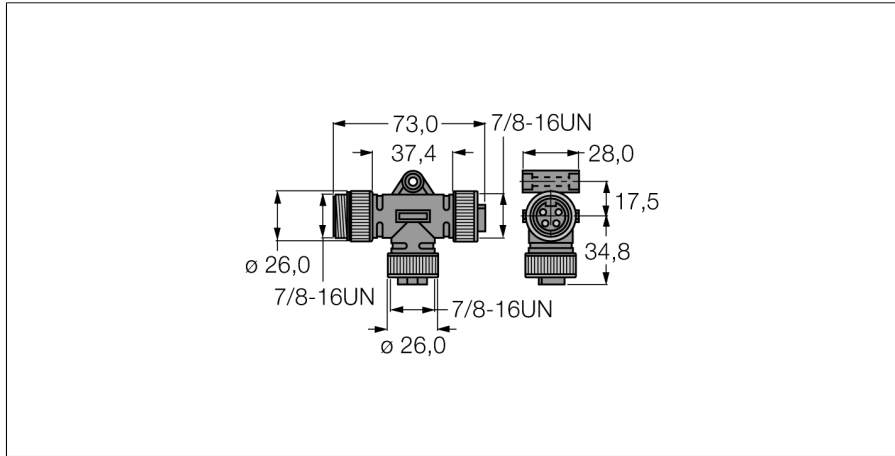

Аксессуары для полевых шин
T-разветвитель
RSV-2RKV49

- 4-контактный тройник с приборными разъемами 7/8" из нержавеющей стали
- для FOUNDATION™ fieldbus

подключение FOUNDATION™ fieldbus

Схема подключения

Тип	RSV-2RKV49
Идент. №	6602319
Соединительная коробка	T- разветвитель, 7/8"
Количество поля	4
Ручка	пластмасса, PUR, желтый
вилка	разъем "мама", 2x, 7/8", прямой
Ручка	пластик, PUR, желт.
Подложка контактов	пластиковый, PUR, черный
Контакты	металл, CuZn, золоченный
Соединительная гайка/винт	нержавеющая сталь, 1.4404
Уплотнитель	пластиковый
Класс защиты	IP67, только в затянутом состоянии
Механический срок службы	> 100 Срок службы контактов
Степень загрязненности	3/2
разъем	Разъем, 1x, 7/8", прямой
Длина стержня болта	пластиковый, ПУР, желт.
Подложки катализатора	пластиковый, PUR, черный
Контакты	металл, CuZn, золоченный
соединительная (накидная) гайка/ винт связи, стягивающий	нержавеющая сталь, 1.4404
Класс защиты	IP67, only when plugged in
Механический срок службы	> 100 Срок службы контактов
Степень загрязненности	3/2
Напряжение [Umax]	макс. 250 В
Допустимая нагрузка	4 А
Прямое сопротивление	≤ 5 мОм
сопротивление изоляции	≥ 10 ⁹ Ω
Температура окружающей среды	-40 ... +80°C