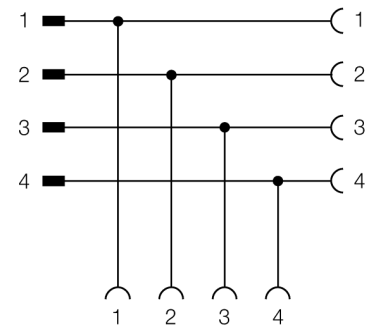

Аксессуары для полевых шин
T-разветвитель
RSV-2RKV49

- 4-контактный тройник с приборными разъемами 7/8" из нержавеющей стали
- для FOUNDATION™ fieldbus

подключение FOUNDATION™ fieldbus

Схема подключения

Тип	RSV-2RKV49
Идент. №	6602319
Соединительная коробка	T- разветвитель, 7/8"
Количество поля	4
Ручка	пластмасса, PUR, желтый
вилка	разъем "мама", 2x, 7/8", прямой
Ручка	пластик, PUR, желт.
Подложка контактов	пластиковый, PUR, черный
Контакты	металл, CuZn, золоченный
Соединительная гайка/винт	нержавеющая сталь, 1.4404
Уплотнитель	пластиковый
Класс защиты	IP67, только в затянутом состоянии
Механический срок службы	> 100 Срок службы контактов
Степень загрязненности	3/2
разъем	Разъем, 1x, 7/8", прямой
Длина стержня болта	пластиковый, ПУР, желт.
Подложки катализатора	пластиковый, PUR, черный
Контакты	металл, CuZn, золоченный
соединительная (накидная) гайка/ винт связи, стягивающий	нержавеющая сталь, 1.4404
Класс защиты	IP67, only when plugged in
Механический срок службы	> 100 Срок службы контактов
Степень загрязненности	3/2
Напряжение [Umax]	макс. 250 В
Допустимая нагрузка	4 А
Прямое сопротивление	≤ 5 мОм
сопротивление изоляции	≥ 10 ⁹ Ω
Температура окружающей среды	-40 ... +80°C