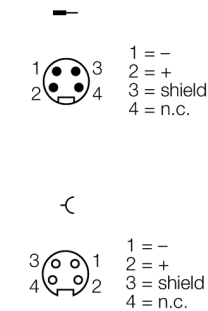

Аксессуары для полевых шин
T-разветвитель
RSV-2RKV49

- 4-контактный тройник с приборными разъемами 7/8" из нержавеющей стали
- для FOUNDATION™ fieldbus

подключение FOUNDATION™ fieldbus

Схема подключения

Тип	RSV-2RKV49
Идент. №	6602319
Соединительная коробка	T- разветвитель, 7/8"
Количество поля	4
Ручка	пластмасса, PUR, желтый
вилка	разъем "мама", 2x, 7/8", прямой
Ручка	пластик, PUR, желт.
Подложка контактов	пластиковый, PUR, черный
Контакты	металл, CuZn, золоченный
Соединительная гайка/винт	нержавеющая сталь, 1.4404
Уплотнитель	пластиковый
Класс защиты	IP67, только в затянутом состоянии
Механический срок службы	> 100 Срок службы контактов
Степень загрязненности	3/2
разъем	Разъем, 1x, 7/8", прямой
Длина стержня болта	пластиковый, ПУР, желт.
Подложки катализатора	пластиковый, PUR, черный
Контакты	металл, CuZn, золоченный
соединительная (накидная) гайка/ винт связи, стягивающий	нержавеющая сталь, 1.4404
Класс защиты	IP67, only when plugged in
Механический срок службы	> 100 Срок службы контактов
Степень загрязненности	3/2
Напряжение [Umax]	макс. 250 В
Допустимая нагрузка	4 А
Прямое сопротивление	≤ 5 мОм
сопротивление изоляции	≥ 10 ⁹ Ω
Температура окружающей среды	-40 ... +80°C