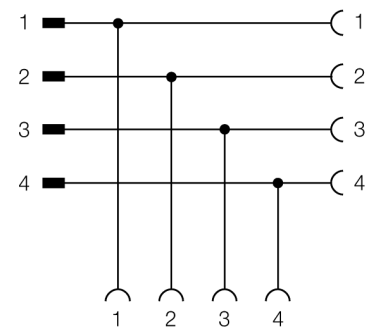

Аксессуары для полевых шин
T-разветвитель
RSV-2RKV48

- 4-контактный тройник с приборными разъемами 7/8" из нержавеющей стали
- Для PROFIBUS-PA

подключение PROFIBUS-PA

Схема подключения

Тип	RSV-2RKV48
Идент. №	6602360
Соединительная коробка	T-разветвитель, 7/8"
Количество поля	4
Ручка	пластмасса, PUR, черн.
вилка	разъем "мама", 2x, 7/8", прямой
Ручка	пластик, PUR, черн.
Подложка контактов	пластиковый, PUR, черный
Контакты	металл, CuZn, золоченный
Соединительная гайка/винт	нержавеющая сталь, 1.4404
Уплотнитель	пластиковый
Класс защиты	IP67, только в затянутом состоянии
Механический срок службы	> 100 Срок службы контактов
Степень загрязненности	3/2
разъем	Разъем, 1x, 7/8", прямой
Длина стержня болта	пластиковый, ПУР, черный
Подложки катализатора	пластиковый, PUR, черный
Контакты	металл, CuZn, золоченный
соединительная (накидная) гайка/ винт связи, стягивающий	нержавеющая сталь, 1.4404
Класс защиты	IP67, only when plugged in
Механический срок службы	> 100 Срок службы контактов
Степень загрязненности	3/2
Напряжение [U_{max}]	макс. 250 В
Допустимая нагрузка	4 А
Прямое сопротивление	≤ 5 мОм
сопротивление изоляции	≥ 10 ⁹ Ω
Температура окружающей среды	-40 ... +80°C