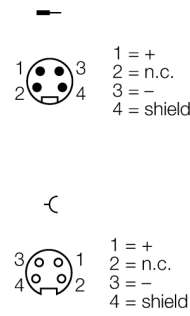

Аксессуары для полевых шин
T-разветвитель
RSV-2RKV48

- 4-контактный тройник с приборными разъемами 7/8" из нержавеющей стали
- Для PROFIBUS-PA

подключение PROFIBUS-PA

Схема подключения

Тип	RSV-2RKV48
Идент. №	6602360
Соединительная коробка	T-разветвитель, 7/8"
Количество поля	4
Ручка	пластмасса, PUR, черн.
вилка	разъем "мама", 2x, 7/8", прямой
Ручка	пластик, PUR, черн.
Подложка контактов	пластиковый, PUR, черный
Контакты	металл, CuZn, золоченный
Соединительная гайка/винт	нержавеющая сталь, 1.4404
Уплотнитель	пластиковый
Класс защиты	IP67, только в затянутом состоянии
Механический срок службы	> 100 Срок службы контактов
Степень загрязненности	3/2
разъем	Разъем, 1x, 7/8", прямой
Длина стержня болта	пластиковый, ПУР, черный
Подложки катализатора	пластиковый, PUR, черный
Контакты	металл, CuZn, золоченный
соединительная (накидная) гайка/ винт связи, стягивающий	нержавеющая сталь, 1.4404
Класс защиты	IP67, only when plugged in
Механический срок службы	> 100 Срок службы контактов
Степень загрязненности	3/2
Напряжение [U_{max}]	макс. 250 В
Допустимая нагрузка	4 А
Прямое сопротивление	≤ 5 мОм
сопротивление изоляции	≥ 10 ⁹ Ω
Температура окружающей среды	-40 ... +80°C