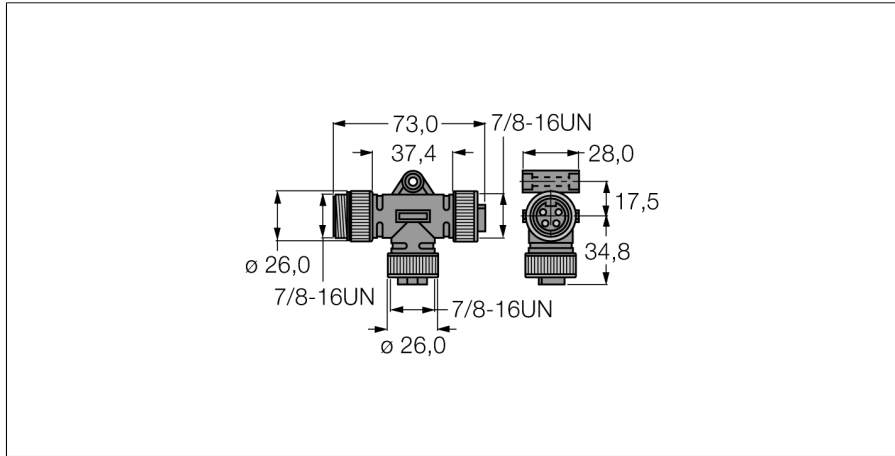

Аксессуары для полевых шин
T-разветвитель
RSV-2RKV48

- 4-контактный тройник с приборными разъемами 7/8" из нержавеющей стали
- Для PROFIBUS-PA

подключение PROFIBUS-PA

Схема подключения

Тип	RSV-2RKV48
Идент. №	6602360
Соединительная коробка	T-разветвитель, 7/8"
Количество поля	4
Ручка	пластмасса, PUR, черн.
вилка	разъем "мама", 2x, 7/8", прямой
Ручка	пластик, PUR, черн.
Подложка контактов	пластиковый, PUR, черный
Контакты	металл, CuZn, золоченный
Соединительная гайка/винт	нержавеющая сталь, 1.4404
Уплотнитель	пластиковый
Класс защиты	IP67, только в затянутом состоянии
Механический срок службы	> 100 Срок службы контактов
Степень загрязненности	3/2
разъем	Разъем, 1x, 7/8", прямой
Длина стержня болта	пластиковый, ПУР, черный
Подложки катализатора	пластиковый, PUR, черный
Контакты	металл, CuZn, золоченный
соединительная (накидная) гайка/ винт связи, стягивающий	нержавеющая сталь, 1.4404
Класс защиты	IP67, only when plugged in
Механический срок службы	> 100 Срок службы контактов
Степень загрязненности	3/2
Напряжение [U_{max}]	макс. 250 В
Допустимая нагрузка	4 А
Прямое сопротивление	≤ 5 мОм
сопротивление изоляции	≥ 10 ⁹ Ω
Температура окружающей среды	-40 ... +80°C