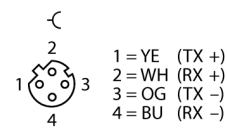

**M12 x 1**

**RJ45**

<b>Тип</b>	BIC-44-E424
<b>Идент. №</b>	6604407
<b>Корпус</b>	пластиковый, PA, черный
<b>Разъем А-стороннее</b>	Розетка, M12 x 1, прямой
Количество поля	4
Контакты	металл, CuZn, золоченный
Подложка контактов	пластмасса, PA 12 GF, черн.
Механический срок службы	> 100 Срок службы контактов
Степень загрязненности	3
Класс защиты	IP67, (подключен)
<b>вилка</b>	разъем "мама", RJ45
Количество поля	8 pins
Контакты	металл, CuZn, золоченный
Класс защиты	IP20
<b>Напряжение [Umax]</b>	макс. 125 В
Допустимая нагрузка	1.5 А
<b>температура окружающей среды</b>	
в состоянии покоя	-40 ... 80°C