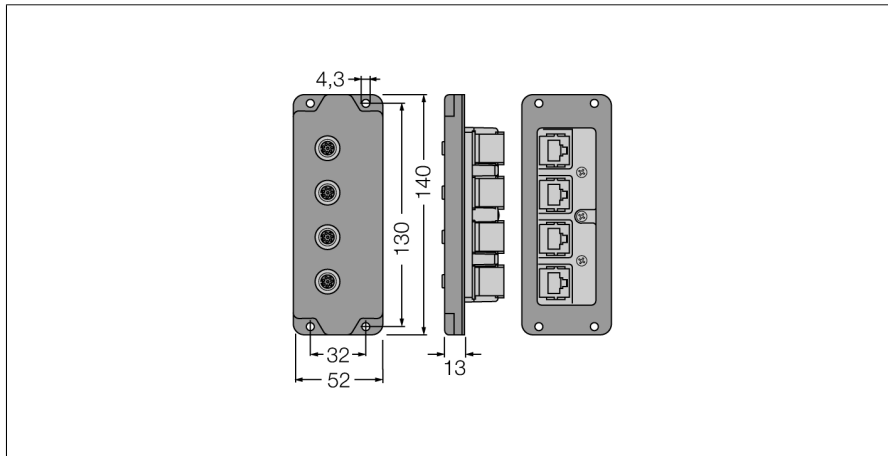

**Аксессуары для полевых шин**  
**Настенный, проходной.**  
**BIC-44-E424**

- Для Industrial Ethernet
- RJ45 на M12x1, 4-портовый
- 4-контакт.
- Напряжение: 125 В
- Допустимая нагрузка: 1,5 А
- Температура: -30...+75 °С
- D-код
- Класс защиты: IP20/67

**M12 x 1**

**RJ45**

<b>Тип</b>	BIC-44-E424
<b>Идент. №</b>	6604407
<b>Корпус</b>	пластиковый, PA, черный
<b>Разъем А-стороннее</b>	Розетка, M12 x 1, прямой
Количество поля	4
Контакты	металл, CuZn, золоченный
Подложка контактов	пластмасса, PA 12 GF, черн.
Механический срок службы	> 100 Срок службы контактов
Степень загрязненности	3
Класс защиты	IP67, (подключен)
<b>вилка</b>	разъем "мама", RJ45
Количество поля	8 pins
Контакты	металл, CuZn, золоченный
Класс защиты	IP20
<b>Напряжение [Umax]</b>	макс. 125 В
Допустимая нагрузка	1.5 А
<b>температура окружающей среды</b>	
в состоянии покоя	-40 ... 80°C