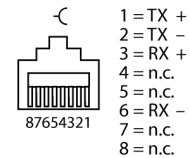

**M12 x 1**

**RJ45**

<b>Тип</b>	BIC-44-E424
<b>Идент. №</b>	6604407
<b>Корпус</b>	пластиковый, PA, черный
<b>Разъем А-стороннее</b>	Розетка, M12 x 1, прямой
Количество поля	4
Контакты	металл, CuZn, золоченный
Подложка контактов	пластмасса, PA 12 GF, черн.
Механический срок службы	> 100 Срок службы контактов
Степень загрязненности	3
Класс защиты	IP67, (подключен)
<b>вилка</b>	разъем "мама", RJ45
Количество поля	8 pins
Контакты	металл, CuZn, золоченный
Класс защиты	IP20
<b>Напряжение [Umax]</b>	макс. 125 В
Допустимая нагрузка	1.5 А
<b>температура окружающей среды</b>	
в состоянии покоя	-40 ... 80°C