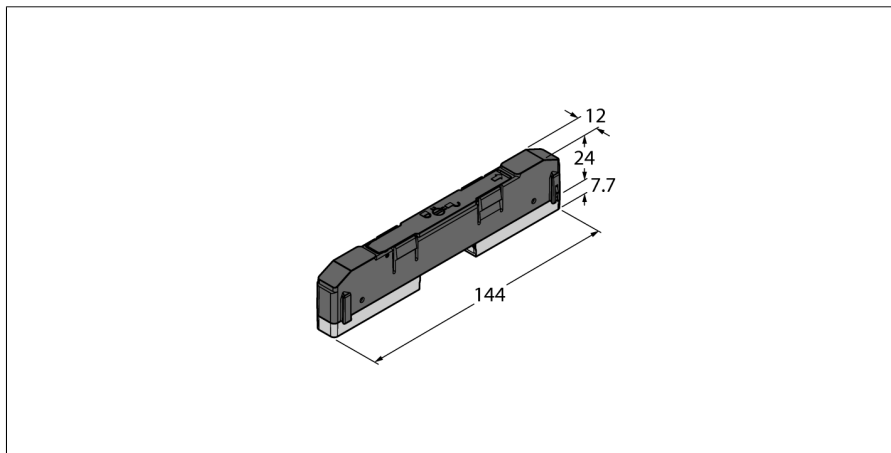

Адаптер для монтажных групп модулей TBEN-S на DIN-рейке TBNN-S0-DRS-10

TURCK

Industrial
Automation

- 10 шт. в упаковке
- Заземление модулей на рейке DIN
- Простая компоновка модулей TBEN-S
- Создание компактных модульных групп TBEN-S
- Незамысловатая установка
- Соответствие установочным размерам

Тип	TBNN-S0-DRS-10
Идент. №	6814042

Системные данные

материал корпуса	PA6-GF30
Цвет конструкции	черный
безгалогенный	да