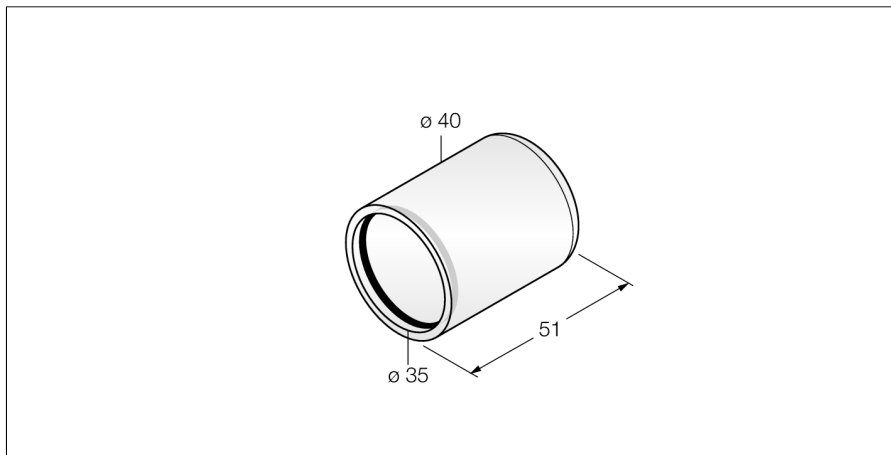

**Детектирование температуры
аксессуары для монтажа
PTS-Cover**

TURCK

Industrial
Automation

Защитные колпачки для датчиков серий
PS и TS.

Тип	PTS-Cover
Идент. №	6907410
Корпус	
Материал корпуса	Пластмасса, ПК