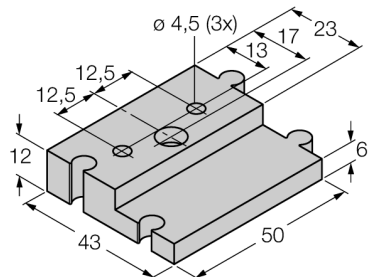

Принадлежности для кабелей приводов/датчиков
Сборочный комплект для PROFIBUS/CAN/Датчик Y разветвитель
S89/VB2-Befestigungsset

Упаковка: 2 комплекта с 2 крепежными
винтами.

Тип
Идент. №

S89/VB2-Befestigungsset
6936048