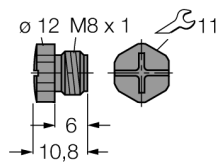

Принадлежности для кабелей приводов/датчиков
M8 x 1 Защитная крышка.
SCHUTZKAPPE ISK-M8

- Заглушка на розетки M8 x 1
- Без внутренней разводки
- Нейлон, черн.
- Класс защиты: IP67 (установленный)

Тип
Идент. №