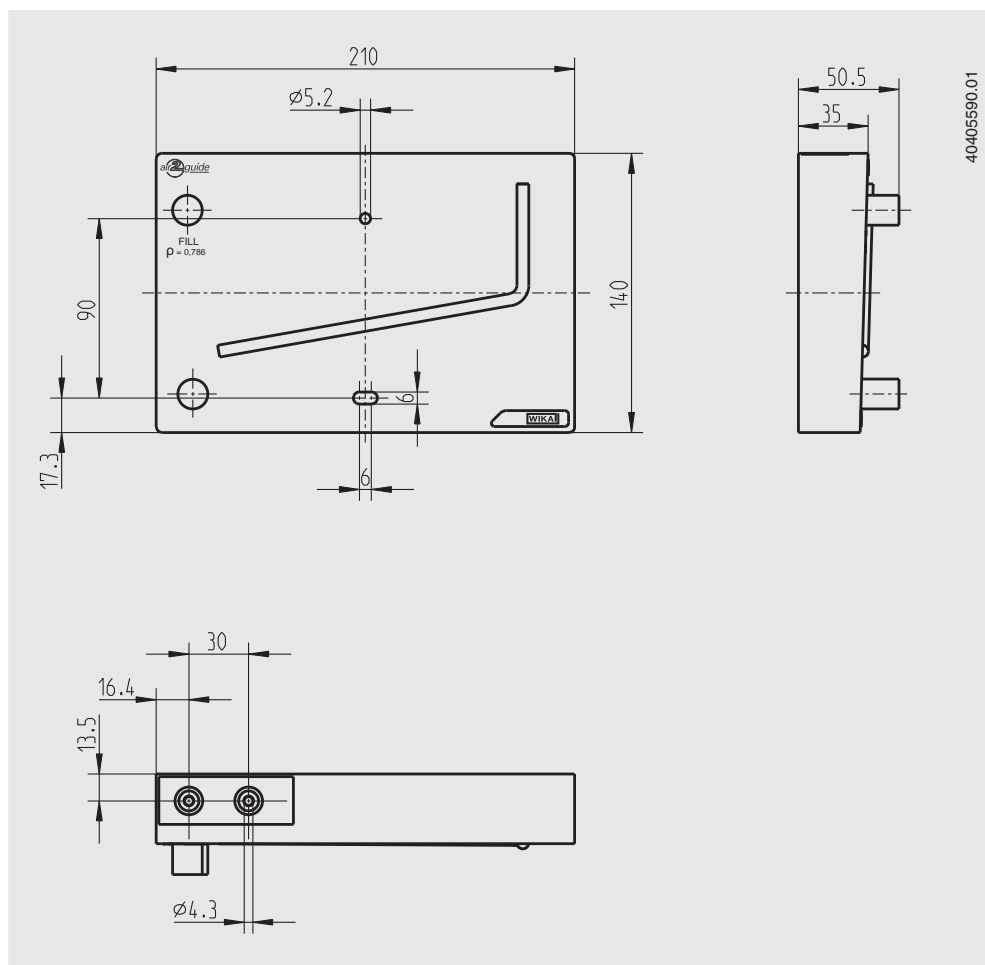

Технические характеристики

Манометр с наклонной трубкой, модель A2G-30	
Диапазон измерений	0 ... 600 Па, 0 ... 6 кПа, 0 ... 2.4 дюйма вод. ст., 0 ... 60 мм вод. ст., 0 ... 6 мбар
Погрешность	5 Па/25 Па
Максимальное давление	200 кПа (2 бара)
Технологическое присоединение	Для гибких трубок с внутренним диаметром 4 мм
Крышка корпуса	Пластмасса
Уплотнение	NBR
Диапазон допустимых температур	-40 ... +60 °C

Размеры в мм