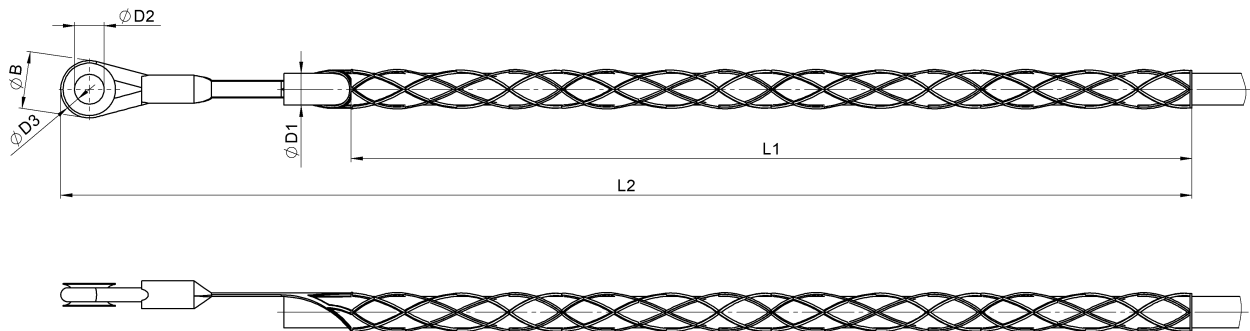

Cable pulling grips with one eyelet

Order number

61-Z1-...

Material number	Order number	Ø D1	L1	L2	Ø B	Ø D2	Ø D3	Material	Safe bearing load [kg]
1036968	61-Z1-10	7-10	400	550	28-30	16-17	6-7	Steel, galvan.	200
1036969	61-Z1-15-001	10-15	400	550	28-30	16-17	6-7	Steel, galvan.	250
3006290	61-Z1-15-002	10-15	400	550	28-30	16-17	6-7	Stainless steel	250
1036970	61-Z1-20-001	15-20	400	600	32-35	16-17	8-10	Steel, galvan.	400
1157056	61-Z1-20-002	15-20	400	600	32-35	16-17	8-10	Stainless steel	400
3054221	61-Z1-25-001	20-25	400	600	32-35	16-17	8-10	Steel, galvan.	680
3057565	DE-0400784-0002	20-25	400	600	32-35	16-17	8-10	Stainless steel	680
93702	61-Z1-30-001	25-30	450	650	35-38	16-17	9-11	Steel, galvan.	500
1156570	61-Z1-30-002	25-30	450	650	35-38	16-17	9-11	Stainless steel	500
1036972	61-Z1-40	30-40	450	650	40-42	19-20	10-12	Steel, galvan.	750
1036973	61-Z1-50	40-50	450	650	46-48	19-20	13-15	Steel, galvan.	1300
1036974	61-Z1-60	50-60	500	700	48-50	19-20	13-15	Steel, galvan.	1500