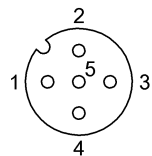

Electrical data

Рабочее напряжение Ub	60 VDC / 60 VAC

Environmental conditions

Степень защиты IEC 60529	IP68 /IP67
Температура кабеля, гибкая прокладка	5...105 °C
Температура кабеля, тяговая цепь	-5...60 °C
Температура кабеля, фиксированная прокладка	-40...105 °C

Functional safety

Температура кабеля UL, макс., гибкая прокладка	80 °C

Температура кабеля UL, макс., фиксированная прокладка	80 °C

General data

Разрешение на эксплуатацию/конформность	CE cULus LISTED

Material

Материал держателя контактов	PUR/PUR
Материал контактов	CuSn/Латунь
Материал корпуса	PUR/PUR
Материал накидной гайки	литой под давлением цинковый сплав/литой под давлением цинковый сплав
Материал оболочки кабеля	PVC

Mechanical data

Длина кабеля	1.00 m
Момент затяжки кабельного соединителя	0,6 Нм / 0,4 Нм
Оболочка кабеля, цвет	серый
Свойства кабеля	пригодность для тяговых цепей
Скорость перемещения, макс., тяговая цепь	200 m/min
Ускорение, макс., тяговая цепь	5 m/s²
Ход перемещения по вертикали, макс., тяговая цепь	2 м
Ход перемещения по горизонтали, макс., тяговая цепь	5 м

Remarks

Степень защиты по IEC 60529, только в свинченном состоянии с ответной частью
Конструкция кабеля по UL-AWM 2517
без содержания силикона
Огнезащита по IEC 60332-2

Connector view

I