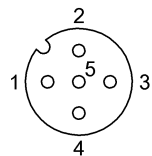

Electrical data

Рабочее напряжение Ub	60 VDC / 60 VAC

Environmental conditions

Степень защиты IEC 60529	IP68 /IP67
Температура кабеля, гибкая прокладка	5...105 °C
Температура кабеля, тяговая цепь	-5...60 °C
Температура кабеля, фиксированная прокладка	-40...105 °C

Functional safety

Температура кабеля UL, макс., гибкая прокладка	80 °C

Температура кабеля UL, макс., фиксированная прокладка	80 °C

General data

Разрешение на эксплуатацию/конформность	CE cULus LISTED

Material

Материал держателя контактов	PUR/PUR
Материал контактов	CuSn/Латунь
Материал корпуса	PUR/PUR
Материал накидной гайки	литой под давлением цинковый сплав/литой под давлением цинковый сплав
Материал оболочки кабеля	PVC

Mechanical data

Длина кабеля	3.00 m
Момент затяжки кабельного соединителя	0,6 Нм / 0,4 Нм
Оболочка кабеля, цвет	серый
Свойства кабеля	пригодность для тяговых цепей
Скорость перемещения, макс., тяговая цепь	200 m/min
Ускорение, макс., тяговая цепь	5 m/s²
Ход перемещения по вертикали, макс., тяговая цепь	2 м
Ход перемещения по горизонтали, макс., тяговая цепь	5 м

Remarks

Степень защиты по IEC 60529, только в свинченном состоянии с ответной частью
Конструкция кабеля по UL-AWM 2517
без содержания силикона
Огнезащита по IEC 60332-2

Connector view

I