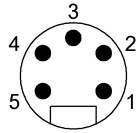

Выход DeviceNet Конт. 1: экран Конт. 2: +24 В
Конт. 3: 0 В Конт. 4: CAN H Конт. 5: CAN L