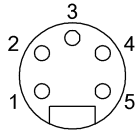

Connector view