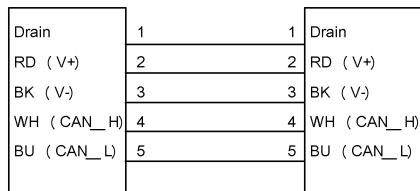

Mechanical data

Длина кабеля	20.00 m
Момент затяжки кабельного соединителя	1,5 Нм / 1,5 Нм
Оболочка кабеля, цвет	серый

Remarks

Степень защиты по IEC 60529, только в свинченном состоянии с ответной частью
 DEVICENET MID SHIELDED - E101876 1PR20 & 1PR16 (UL) PLTC 75C или c(UL)us CM 75C или AWM 2464 80C 300V I/II A/B 80C 300V SUNLIGHT RESISTANT FT4 --- CE RoHS

Connector view

Выход DeviceNet Конт. 1: экран Конт. 2: +24 В
 Конт. 3: 0 В Конт. 4: CAN H Конт. 5: CAN L

Вход DeviceNet Конт. 1: экран Конт. 2: +24 В
 Конт. 3: 0 В Конт. 4: CAN H Конт. 5: CAN L

Wiring Diagram