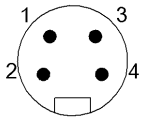

Провода с разъемами
BCC A324-0000-20-003-VX44W6-050
Код заказа: BCC091F

BALLUFF

Connector view