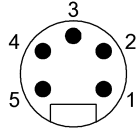

Выход DeviceNet Конт. 1: экран Конт. 2: +24 В
Конт. 3: 0 В Конт. 4: CAN H Конт. 5: CAN L