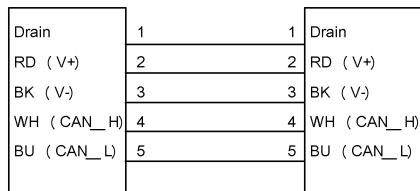

Mechanical data

Длина кабеля	50.00 m
Момент затяжки кабельного соединителя	1,5 Нм / 1,5 Нм
Оболочка кабеля, цвет	серый

Remarks

Степень защиты по IEC 60529, только в свинченном состоянии с ответной частью
 DEVICENET MID SHIELDED - E101876 1PR20 & 1PR16 (UL) PLTC 75C или c(UL)us CM 75C или AWM 2464 80C 300V I/II A/B 80C 300V SUNLIGHT RESISTANT FT4 --- CE RoHS

Connector view

Выход DeviceNet Конт. 1: экран Конт. 2: +24 В
 Конт. 3: 0 В Конт. 4: CAN H Конт. 5: CAN L

Вход DeviceNet Конт. 1: экран Конт. 2: +24 В
 Конт. 3: 0 В Конт. 4: CAN H Конт. 5: CAN L

Wiring Diagram