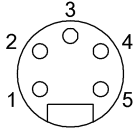

Connector view