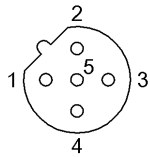

Remarks

Степень защиты по IEC 60529, только в свинченном состоянии с ответной частью
Не содержит галогенов
без содержания силикона
Невоспламеняемость по FT1

Connector view

I Конт. 1: не занят Конт. 2: зеленый Конт. 3: не занят Конт. 4: красный Конт. 5: не занят

II Конт. 2: зеленый Конт. 4: красный