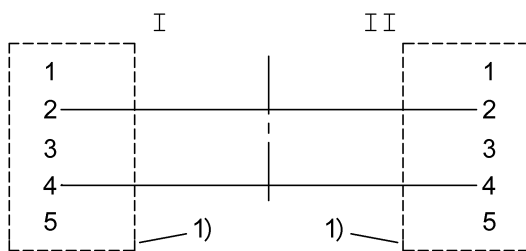

Environmental conditions

Степень защиты IEC 60529	IP68 /IP68
Температура кабеля, гибкая прокладка	-20...50 °C
Температура кабеля, тяговая цепь	-20...50 °C

Remarks

Степень защиты по IEC 60529, только в свинченном состоянии с ответной частью
Не содержит галогенов
без содержания силикона
Невоспламеняемость по FT1

Connector view

I Конт. 1: не занят Конт. 2: зеленый Конт. 3: не занят Конт. 4: красный Конт. 5: не занят

II Конт. 2: зеленый Конт. 4: красный

Wiring Diagram

1) Экран на накидную гайку