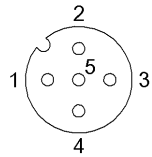

Не содержит галогенов по IEC 60754-1
Максимальная температура на наружной оболочке из-за сварочных брызг

кратковременно 800°C.

Connector view