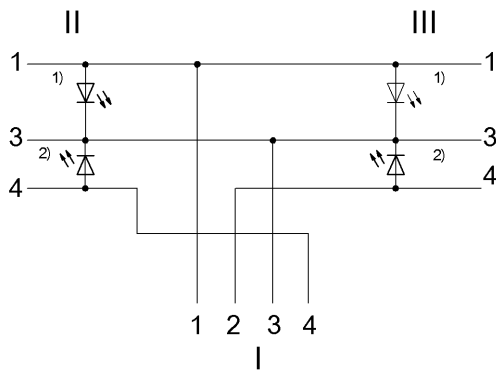

Y-образные разветвители  
**BCC M414-M323-M323-U2058-030**  
 Код заказа: BCC0FA4

Скорость перемещения, макс., тяговая цепь	200 m/min
Ускорение, макс., тяговая цепь	5 m/s <sup>2</sup>
Ход перемещения по вертикали, макс., тяговая цепь	5 м
Ход перемещения по горизонтали, макс., тяговая цепь	5 м

### Remarks

Степень защиты по IEC 60529, только в свинченном состоянии с ответной частью  
 Не содержит галоген согласно DIN-VDE 0472 часть 815  
 Конструкция кабеля по UL-AWM 20549  
 Невоспламеняемость по IEC 60332-2-2  
 без содержания силикона

### Connector view

### Wiring Diagram

1) СИД зеленый = индикация работы 2) СИД желтый = работа