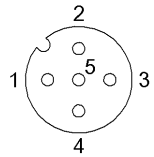

Не содержит галогенов по IEC 60754-1
Максимальная температура на наружной оболочке из-за сварочных брызг

кратковременно 800°C.

Connector view