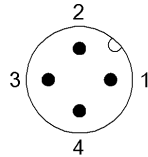

## Mechanical data

Длина кабеля	20.00 m
Момент затяжки кабельного соединителя	0,6 Нм / 0,6 Нм
Оболочка кабеля, цвет	черный
Свойства кабеля	стойкий к сварочным искрам

## Connector view

I Конт. 1: коричневый Конт. 2: белый Конт. 3:  
синий Конт. 4: черный Конт. 5: не занят

II Конт. 1: коричневый Конт. 2: белый Конт. 3:  
синий Конт. 4: черный