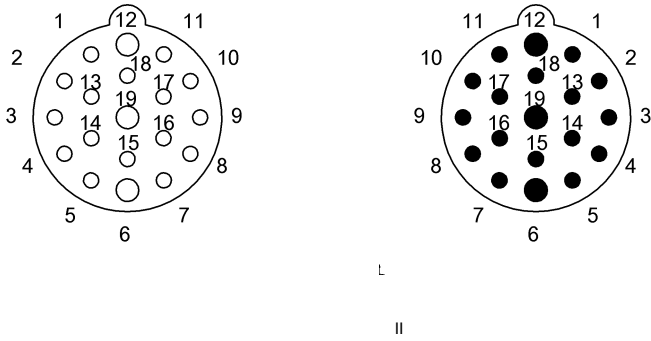

General data

Область применения	Homerun
Разрешение на эксплуатацию/конформность	CE cULus LISTED

Material

Материал контактов	CuSn/Латунь
Материал корпуса	PUR черный
Материал накидной гайки	литой под давлением цинковый сплав/литой под давлением цинковый сплав
Материал оболочки кабеля	PUR

Mechanical data

Длина кабеля	5.00 m
Оболочка кабеля, цвет	черный

Remarks

Степень защиты по IEC 60529, только в свинченном состоянии с ответной частью

Connector view

Wiring Diagram