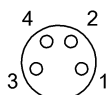

Провода с разъемами
BCC M324-0000-10-003-PW3434-020
Код заказа: BCC0JK7

BALLUFF

Remarks

Степень защиты по IEC 60529, только в свинченном состоянии с ответной частью
Конструкция кабеля по UL-AWM 20549
Не содержит галоген согласно DIN-VDE 0472 часть 815
Невоспламеняемость по UL FT2

Connector view